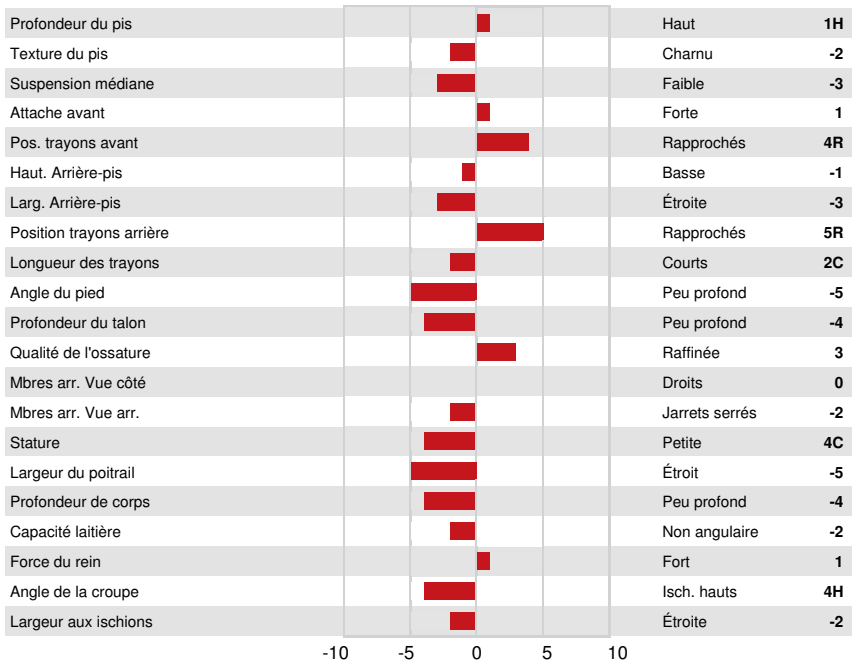

EL-REMANSO SINBA-PLN-RED
PROGENESIS MILKTIME MINT VG-87-4YR-CAN
STE ODILE MILKTIME
PROGENESIS MODESTY MISSILE GP-81-2YR-USA 2*
BACON-HILL PETY MODESTY
OCD DELTA MISSY EX-93-5YR-CAN 5*

GPA LPI +2660 PRO$ 825

DPF RDC BLF CNF BYF MWF CVF HH1F HH2F HH3F HH4F HH5F HH6F HCDF HMWF

Nom #: HOCANM13807921 aAa: 234165 DMS:
Né le: 09/29/2020 Caséine kappa: AA Caséine bêta: A1A2

PRODUCTION		G Troupeaux	G Filles	77% Fiab	GPA 24* APR				
Lait kg	7	Gras kg	-4	Gras %	-0.01	Protéine kg	14	Protéine %	+0.13
Efficiéce de l'alimentation	103	BMC	105	Efficiéce du méthane	104				

SANTÉ ET REPRODUCTION		Immunité	101
Durée de vie	104	Immunité des veaux	98
SCS	101	Aptitude au vêlage	109
Fertilité des filles	104	Aptitude des filles au vêlage	108
Condition de chair	100	Vitesse de traite	107
Résistance à la mammite	101	Tempérament	105
Persistance de lactation	99	Résistance aux maladies métaboliques	102

CONFORMATION		G Troupeaux	G Filles	73% Fiab	GPA 24* APR	
Conformation	-3	Puissance laitière	-5			
Système mammaire	-1	Croupe	-1			
Pieds et membres	-2					

PROGENESIS MODESTY MISSILE
GRANDDAM