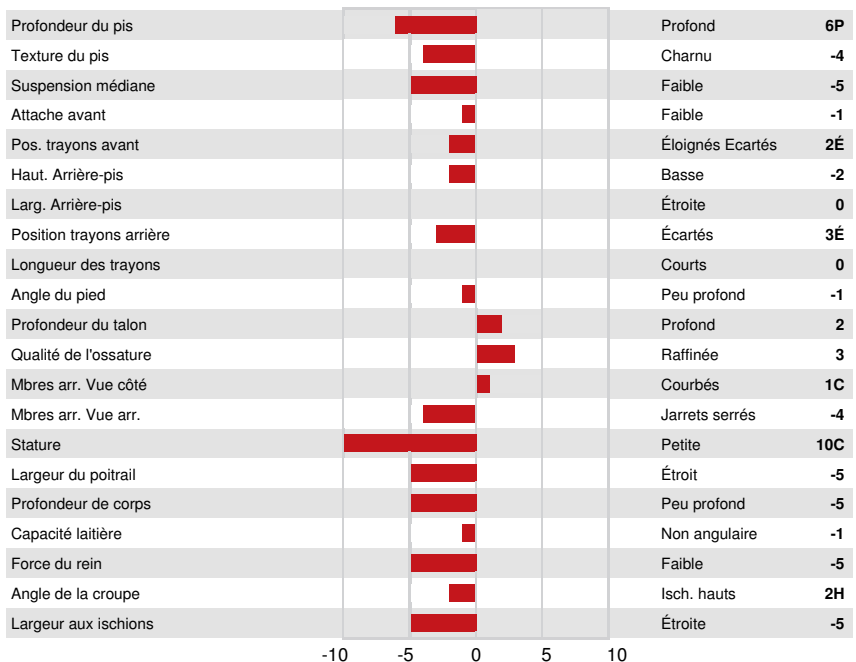

PEAK PLINKO
PROGENESIS ACHIEVER RAVISH VG-85-3YR-CAN
ABS ACHIEVER
OCD LEGENDARY RAE EX-90-6YR-CAN
WELCOME LEGENDARY 2870
OCD DELTA RAE 4278 VG-85-2YR-USA

GPA LPI +3471 PRO$ 2531

DPF RDF BLF CNF BYF MWF CVF HH1F HH2F HH3F HH4F HH5F HH6F HCDF HMWF

Nom #: HOCANM13807942 aAa: 234165 DMS: 135,561
Né le: 10/05/2020 Caséine kappa: AB Caséine bêta: A2A2

PRODUCTION		G Troupeaux	G Filles	84% Fiab	GPA 24* APR				
Lait kg	595	Gras kg	131	Gras %	+0.92	Protéine kg	67	Protéine %	+0.38
Efficienc de l'alimentation	96	BMC	107	Efficienc du méthane	106				

SANTÉ ET REPRODUCTION		Immunité	103
Durée de vie	105	Immunité des veaux	101
SCS	105	Aptitude au vêlage	107
Fertilité des filles	101	Aptitude des filles au vêlage	107
Condition de chair	100	Vitesse de traite	99
Résistance à la mammité	106	Tempérament	98
Persistance de lactation	100	Résistance aux maladies métaboliques	101

CONFORMATION		G Troupeaux	G Filles	80% Fiab	GPA 24* APR	
Conformation	-3	Puissance laitière	-7			
Système mammaire	-2	Croupe	-4			
Pieds et membres	3					

SANDY-VALLEY ROBUST RUBY
FIFTH DAM