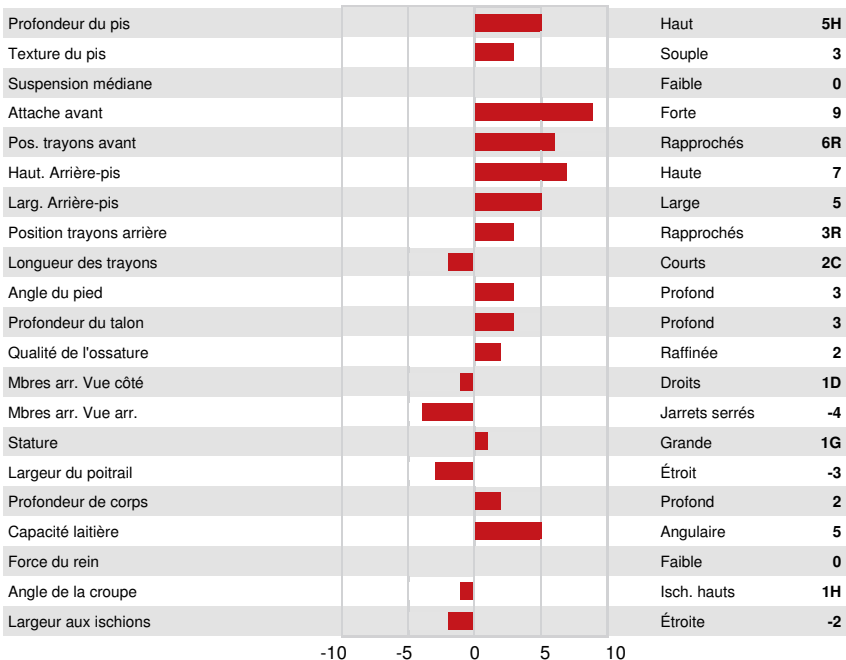

STANTONS EPOXY
COOKIECUTTER DTA HABITAN EX-90-5YR-USA DOM
MR MOGUL DELTA 1427
COOKIECUTTER DAY HALEY VG-88-3YR-USA DOM
MINNIGAN-HILLS DAY
COOKIECUTTER MOM HALO VG-88-2YR-USA DOM

GPA LPI +3535 PRO$ 2227

DPF RDF BLF CNF BYF MWF CVF HH1F HH2F HH3F HH4F HH5F HH6F HCDF HMWF

Nom #: HO840M3217133565 aAa: 423156 DMS:
Né le: 07/03/2020 Caséine kappa: AB Caséine bêta: A1A2

PRODUCTION		G Troupeaux	G Filles	85% Fiab	GPA 24*APR				
Lait kg	725	Gras kg	103	Gras %	+0.64	Protéine kg	43	Protéine %	+0.16
Efficiéce de l'alimentation	97	BMC	100	Efficiéce du méthane	100				

SANTÉ ET REPRODUCTION		Immunité	100
Durée de vie	105	Immunité des veaux	98
SCS	107	Aptitude au vêlage	100
Fertilité des filles	101	Aptitude des filles au vêlage	102
Condition de chair	96	Vitesse de traite	101
Résistance à la mammite	107	Tempérament	102
Persistance de lactation	103	Résistance aux maladies métaboliques	102

CONFORMATION		G Troupeaux	G Filles	81% Fiab	GPA 24*APR	
Conformation	7	Puissance laitière	3			
Système mammaire	9	Croupe	0			
Pieds et membres	0					

COOKIECUTTER DTA HABITAN
DAM