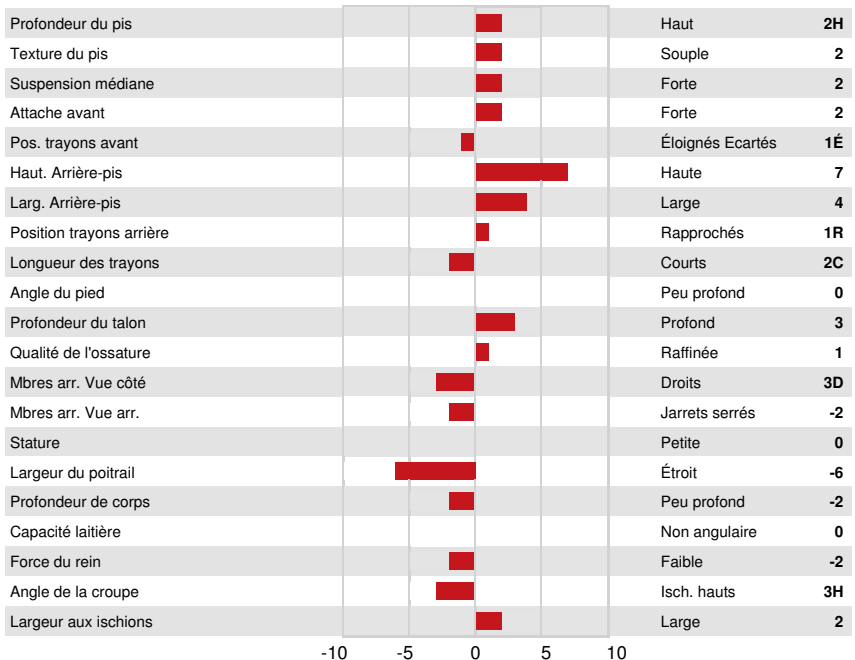

FAIRMONT RIDGELINE
KINGS-RANSOM ACH DISPLAY VG-85-2YR-USA
ABS ACHIEVER
KINGS-RANSOM DELICIOUS VG-88-4YR-USA
RONELEE MIDNIGHT DETOUR
KINGS-RANSOM KB DELICATE EX-93-4YR-USA

GPA LPI +3274 PRO$ 1868

DPF RDF BLF CNF BYF MWF CVF HH1F HH2C HH3F HH4F HH5F HH6F HCDF HMWF

Nom #: HO840M3208782442 aAa: 243165 DMS: 345,135
Né le: 04/16/2020 Caséine kappa: AA Caséine bêta: A2A2

PRODUCTION		G Troupeaux	G Filles	84% Fiab	GPA 24* APR				
Lait kg	345	Gras kg	89	Gras %	+0.68	Protéine kg	42	Protéine %	+0.24
Efficiéce de l'alimentation	99	BMC	102	Efficiéce du méthane	103				

SANTÉ ET REPRODUCTION		Immunité	108
Durée de vie	103	Immunité des veaux	107
SCS	108	Aptitude au vêlage	99
Fertilité des filles	101	Aptitude des filles au vêlage	101
Condition de chair	98	Vitesse de traite	97
Résistance à la mammite	108	Tempérament	102
Persistance de lactation	105	Résistance aux maladies métaboliques	105

CONFORMATION		G Troupeaux	G Filles	80% Fiab	GPA 24* APR	
Conformation	1			Puissance laitière	-3	
Système mammaire	4			Croupe	-1	
Pieds et membres	-2					

KINGS-RANSOM DELICIOUS
GRANDDAM