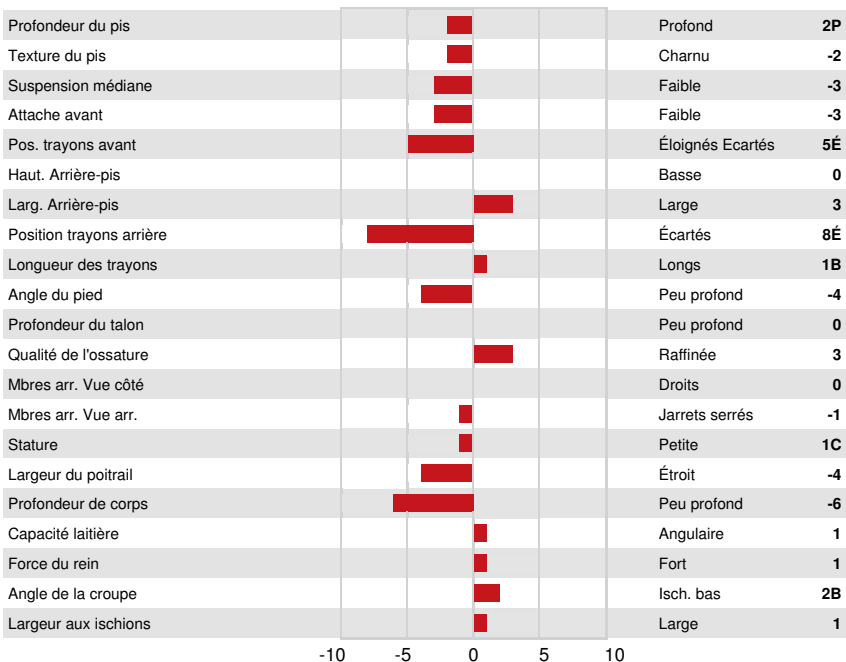

PEAK PLINKO
PROGENESIS YODA PALOMA EX-91-4YR-CAN 1*
CAL-ROY-AL YODA
PROGENESIS FORTUNE PALAU VG-87-3YR-CAN 3*
PROGENESIS FORTUNE
PROGENESIS SUPERSHOT PASSION 7*

GPA LPI +3531 PRO$ 2702

DPF RDF BLF CNF BYF MWF CVF HH1F HH2F HH3F HH4F HH5F HH6F HCDF HMWF

Nom #: HOCANM13807894 aAa: 234165 DMS: 135,123
Né le: 09/17/2020 Caséine kappa: AB Caséine bêta: A2A2

PRODUCTION		G Troupeaux	G Filles	83% Fiab	GPA 24* APR				
Lait kg	1449	Gras kg	133	Gras %	+0.64	Protéine kg	93	Protéine %	+0.35
Efficienc de l'alimentation	99	BMC	101	Efficienc du méthane	112				

SANTÉ ET REPRODUCTION		Immunité	101
Durée de vie	102	Immunité des veaux	97
SCS	109	Aptitude au vêlage	109
Fertilité des filles	97	Aptitude des filles au vêlage	103
Condition de chair	99	Vitesse de traite	92
Résistance à la mammite	107	Tempérament	103
Persistence de lactation	96	Résistance aux maladies métaboliques	103

CONFORMATION		G Troupeaux	G Filles	79% Fiab	GPA 24* APR	
Conformation	-1	Puissance laitière	-3			
Système mammaire	-1	Croupe	2			
Pieds et membres	-1					

PROGENESIS YODA PALOMA
DAM