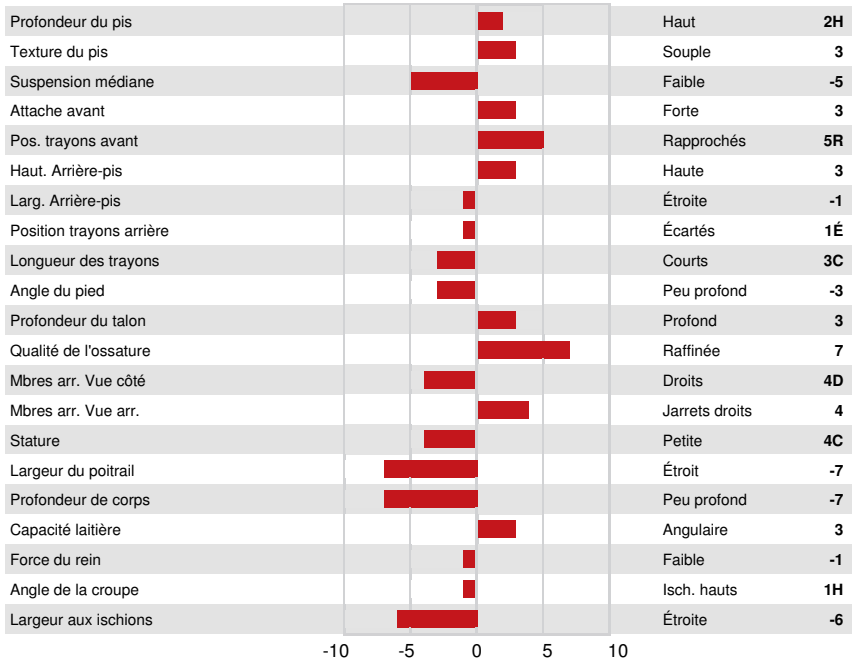

RALMA-RH MANOMAN BANJO
FIFTH DAM