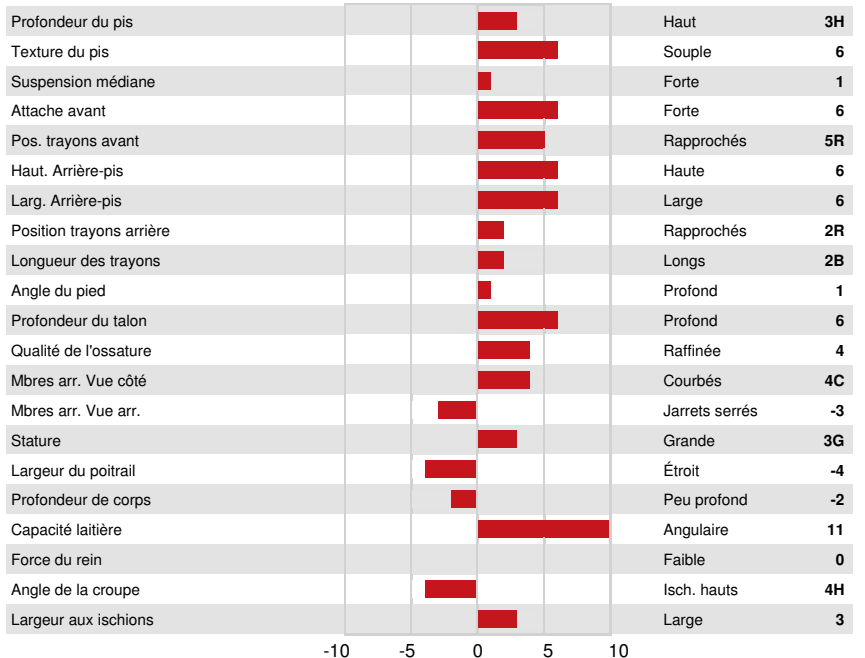

SANTÉ ET REPRODUCTION

Immunité 96

Durée de vie	102	Immunité des veaux	98
SCS	103	Aptitude au vêlage	104
Fertilité des filles	97	Aptitude des filles au vêlage	102
Condition de chair	92	Vitesse de traite	101
Résistance à la mammite	103	Tempérament	101
Persistance de lactation	102	Résistance aux maladies métaboliques	102

CONFORMATION

G Troupeaux

G Filles

80% Fiab

GPA 24* APR

Conformation	7	Puissance laitière	5
Système mammaire	8	Croupe	0
Pieds et membres	1		

PROGENESIS KINGBOY FAITH
THIRD DAM

OCD MOGUL FUZZY NAVEL
FOURTH DAM