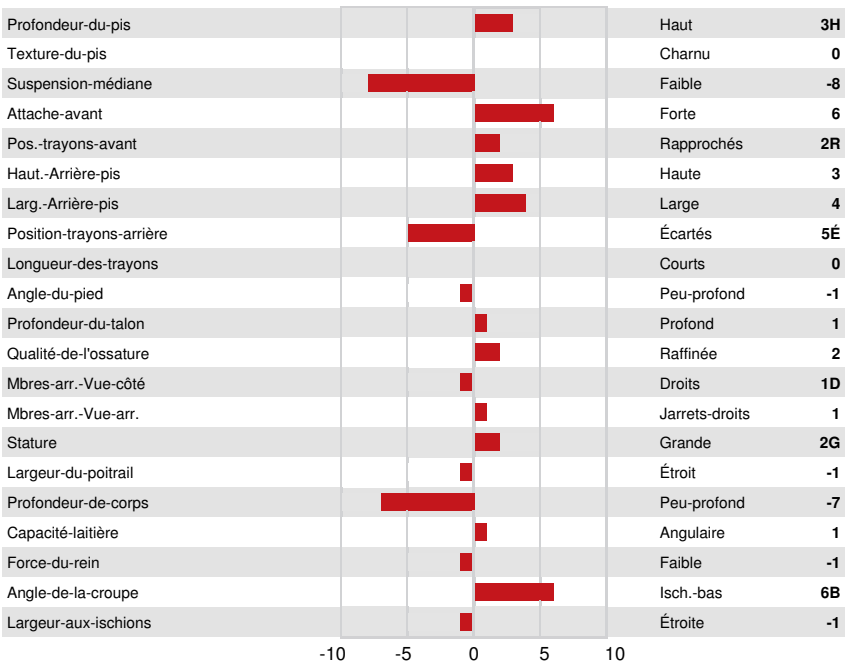

PEAK ZAZZLE
PROGENESIS LAWSON MONARCH
PEAK LAWSON
PROGENESIS JEDI MAI
S-S-I MONTROSS JEDI
PROGENESIS MODESTY MEDINA GP-83-5YR-USA 1*

GPA LPI +3606 PRO$ 2613

DPF RDF BLF CNF BYF MWF CVF HH1F HH2F HH3F HH4F HH5F HH6C HCDF HMWF

Nom #: HOCANM13807683 aAa: DMS: 345,135
Né-le: 07/06/2020 Caséine-kappa: BB Caséine-bêta: A2A2

PRODUCTION		G Troupeaux	G Filles	84% Fiab	GPA 24* APR				
Lait kg	554	Gras kg	98	Gras %	+0.64	Protéine kg	76	Protéine %	+0.45
Efficienc-de-l'alimentation	103	BMC	98	Efficienc-du-méthane	101				

SANTÉ-ET-REPRODUCTION		Immunité	110
Durée-de-vie	104	Immunité-des-veaux	104
SCS	105	Aptitude-au-vêlage	105
Fertilité-des-filles	102	Aptitude-des-filles-au-vêlage	104
Condition-de-chair	102	Vitesse-de-traite	101
Résistance-à-la-mammité	105	Tempérament	102
Persistance-de-lactation	99	Résistance-aux-maladies-métaboliques	104

CONFORMATION		G Troupeaux	G Filles	80% Fiab	GPA 24* APR	
Conformation	3	Puissance-laitière	-1			
Système-mammaire	4	Croupe	3			
Pieds-et-membres	2					

PEAK-BOMBERO-MAXIMA-
FOURTH DAM