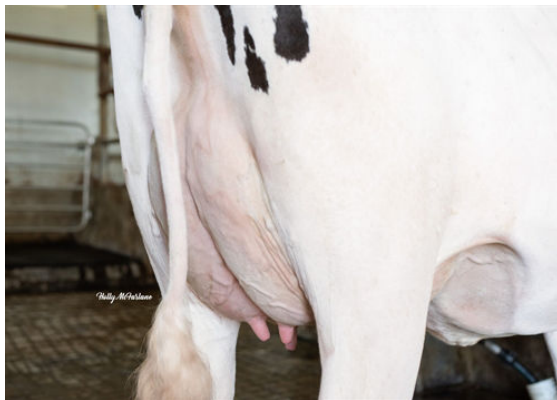

PEAK ZAZZLE
PROGENESIS HOT VACATION VG-86-4YR-CAN
PEAK HOTJOB
FB LULU ACHV VEGAS EX-90-6YR-CAN 1*
ABS ACHIEVER
STUNNING-M MONTROSS LULU VG-87-2YR-USA DOM

GPA LPI +3573 PRO$ 2460
DPF RDF BLF CNF BYF MWF CVF HH1F HH2F HH3F HH4F HH5F HH6C HDCF HMWF

Nom #: HOCANM13807684 aAa: 243615 DMS: 126,561
Né le: 07/06/2020 Caséine kappa: AB Caséine bêta: A1A2

PRODUCTION		G Troupeaux	G Filles	84% Fiab	GPA 24* AUG	
Lait kg	213	Gras kg	103	Gras %	Protéine kg	Protéine %
				+0.82	46	+0.32
Efficienc de l'alimentation	99	BMC	100	Efficienc du méthane		
				108		

FB LULU ACHV VEGAS
GRANDDAM

SANTÉ ET REPRODUCTION		Immunité
Durée de vie	105	Immunité des veaux 95
SCS	103	Aptitude au vêlage 107
Fertilité des filles	106	Aptitude des filles au vêlage 108
Condition de chair	102	Vitesse de traite 104
Résistance à la mammite	104	Tempérament 101
Persistance de lactation	104	Résistance aux maladies métaboliques 105

CONFORMATION		G Troupeaux	G Filles	80% Fiab	GPA 24* AUG
Conformation	4	Puissance laitière		0	
Système mammaire	4	Croupe		3	
Pieds et membres	4