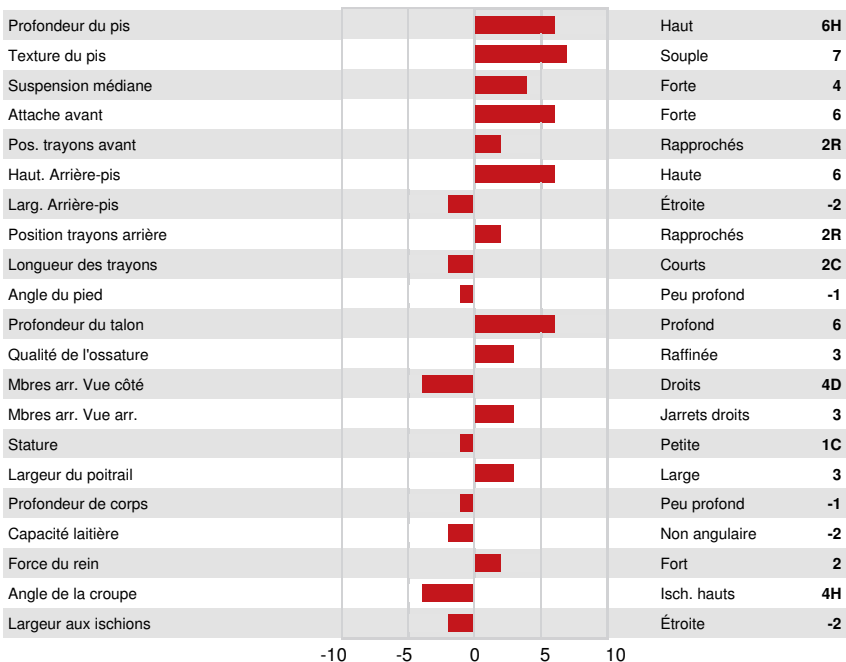

PLAIN-KNOLL SI MAGNITUDE
CLEAR-ECHO FABULOUS 4498
PROGENESIS FABULOUS
CLEAR-ECHO FRDINAND 3924 VG-87-4YR-USA
DE-SU FERDINAND 12489
CLEAR-ECHO MONTEREY 3395 VG-89-5YR-USA DOM

GPA LPI +3546 PRO$ 2110

DPF RDF BLF CNF BYF MWF CVF HH1F HH2F HH3F HH4F HH5C HH6F HCDF HMWF

Nom #: HO840M3212245685 aAa: 432561 DMS: 246,234
Né le: 02/03/2020 Caséine kappa: BB Caséine bêta: A1A1

PRODUCTION		G Troupeaux	G Filles	83% Fiab	GPA 24* APR				
Lait kg	477	Gras kg	47	Gras %	+0.26	Protéine kg	33	Protéine %	+0.15
Efficiéce de l'alimentation	104	BMC	100	Efficiéce du méthane	103				

SANTÉ ET REPRODUCTION		Immunité	107
Durée de vie	108	Immunité des veaux	104
SCS	105	Aptitude au vêlage	102
Fertilité des filles	111	Aptitude des filles au vêlage	108
Condition de chair	105	Vitesse de traite	97
Résistance à la mammite	106	Tempérament	99
Persistance de lactation	99	Résistance aux maladies métaboliques	104

CONFORMATION		G Troupeaux	G Filles	79% Fiab	GPA 24* APR	
Conformation	7	Puissance laitière	3			
Système mammaire	7	Croupe	0			
Pieds et membres	4					

CLEAR-ECHO M-O-M 2213
FIFTH DAM