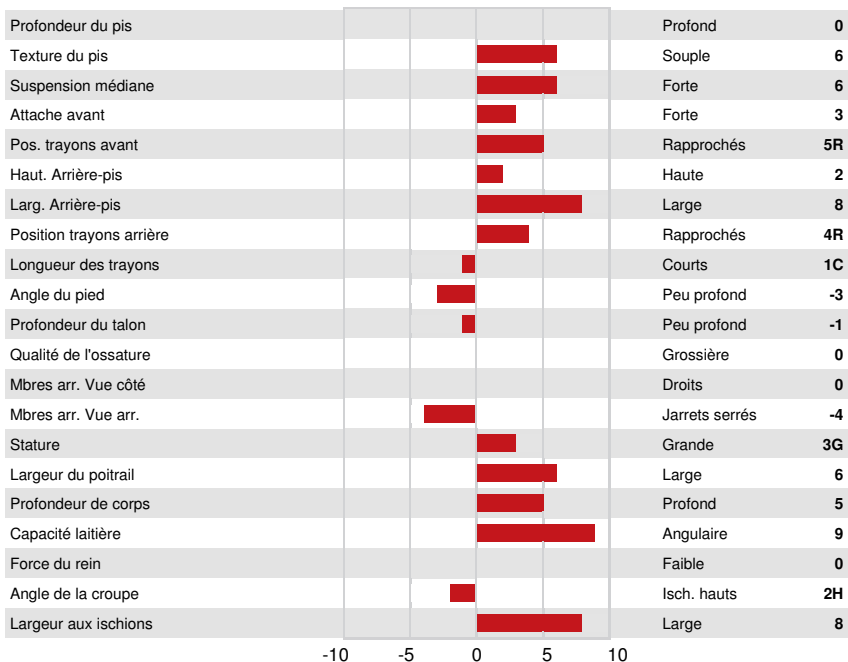

SILVERRIDGE V CIRCUS
OCD YODA RAE 45657 VG-86-2YR-USA
CAL-ROY-AL YODA
OCD DIRECTOR 39342 VG-85-2YR-USA
MR PRE DIRECTOR 57512
OCD KINGBOY 3144 GP-82-2YR-USA

GPA LPI +3637 PRO$ 2728

DPF RDF BLF CNF BYF MWF CVF HH1F HH2F HH3F HH4F HH5F HH6F HCDF HMWF

Nom #: HO840M3206351064 aAa: 342156 DMS: 234,345
Né le: 03/31/2020 Caséine kappa: AB Caséine bêta: A2A2

PRODUCTION		G Troupeaux	G Filles	84% Fiab	GPA 24* AUG				
Lait kg	628	Gras kg	108	Gras %	+0.71	Protéine kg	61	Protéine %	+0.32
Efficiéce de l'alimentation	102	BMC	97	Efficiéce du méthane	113				

SANTÉ ET REPRODUCTION		Immunité	110
Durée de vie	107	Immunité des veaux	103
SCS	108	Aptitude au vêlage	106
Fertilité des filles	100	Aptitude des filles au vêlage	109
Condition de chair	97	Vitesse de traite	100
Résistance à la mammité	107	Tempérament	110
Persistance de lactation	101	Résistance aux maladies métaboliques	104

CONFORMATION		G Troupeaux	G Filles	81% Fiab	GPA 24* AUG	
Conformation	6	Puissance laitière	11			
Système mammaire	6	Croupe	3			
Pieds et membres	-4					

SANDY-VALLEY ROBUST RUBY
FIFTH DAM