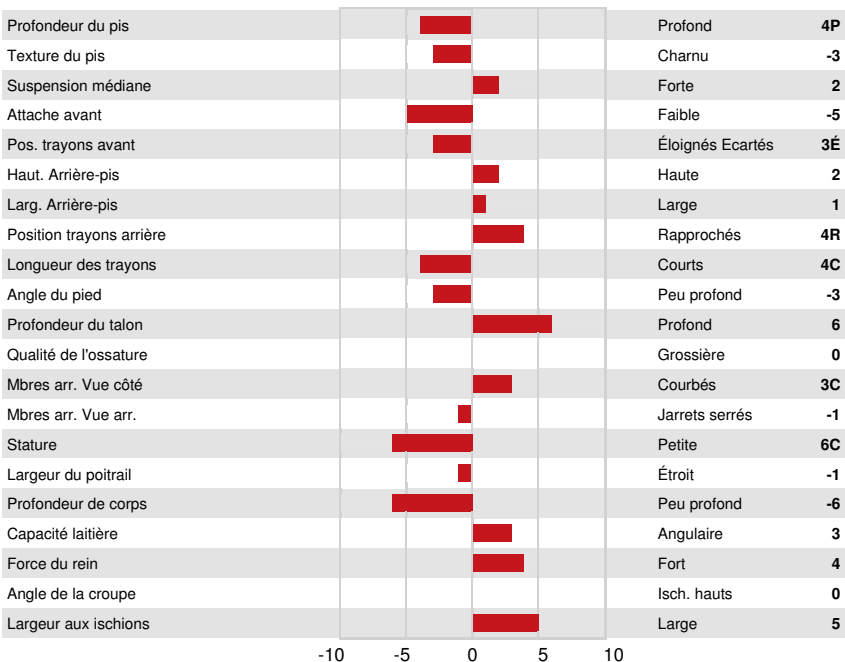

### SANTÉ ET REPRODUCTION

**Immunité 102**

Durée de vie	105	Immunité des veaux	105
SCS	104	Aptitude au vêlage	100
Fertilité des filles	99	Aptitude des filles au vêlage	104
Condition de chair	97	Vitesse de traite	103
Résistance à la mammite	102	Tempérament	99
Persistance de lactation	100	Résistance aux maladies métaboliques	103

### CONFORMATION

G Troupeaux G Filles 81% Fiab

GPA 24\*APR

Conformation	0	Puissance laitière	0
Système mammaire	-3	Croupe	3
Pieds et membres	4		

LADYS-MANOR S DAHLIA  
 FOURTH DAM

LADYS-MANOR ALLANAS DORA  
 FIFTH DAM