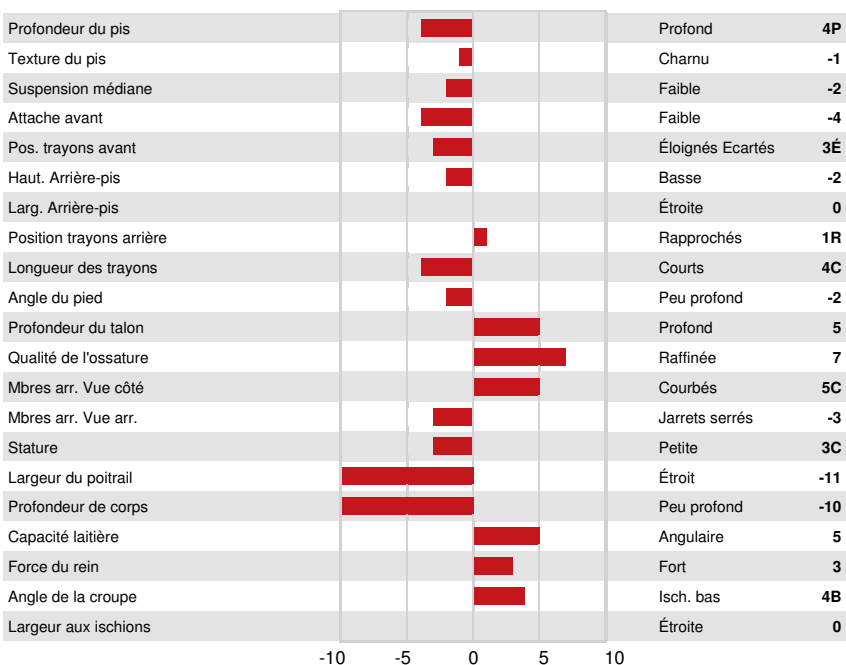

PEAK PLINKO
ELM-J DINALEE
MR RUBICON DYNASTY
C-HAVEN JOSUPER 2678 VG-87-4YR-USA
UECKER SUPERSIRE JOSUPER
EDG DAHLIA MOGUL 2178 VG-87-4YR-USA

GPA LPI +3387 PRO$ 2243

DPF RDF BLF CNF BYF MWF CVF HH1F HH2F HH3F HH4F HH5F HH6F HCDF HMWF

Nom #: HO840M3215425602 aAa: DMS: 135,345
Né le: 06/20/2020 Caséine kappa: BB Caséine bêta: A1A2

PRODUCTION		G Troupeaux	G Filles	83% Fiab	GPA 24*APR				
Lait kg	1425	Gras kg	116	Gras %	+0.51	Protéine kg	72	Protéine %	+0.18
Efficienc de l'alimentation	96	BMC	107	Efficienc du méthane	111				

SANTÉ ET REPRODUCTION		Immunité	104
Durée de vie	105	Immunité des veaux	99
SCS	104	Aptitude au vêlage	108
Fertilité des filles	99	Aptitude des filles au vêlage	106
Condition de chair	92	Vitesse de traite	98
Résistance à la mammite	105	Tempérament	99
Persistance de lactation	100	Résistance aux maladies métaboliques	101

CONFORMATION		G Troupeaux	G Filles	79% Fiab	GPA 24*APR	
Conformation	-2	Puissance laitière	-5			
Système mammaire	-4	Croupe	3			
Pieds et membres	4					

LADYS-MANOR S DAHLIA
FOURTH DAM