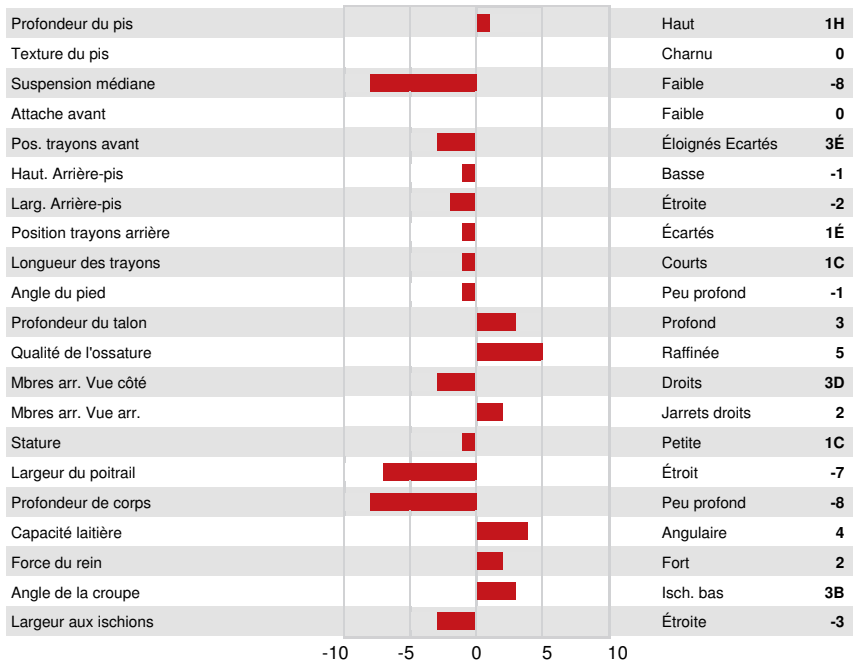

PEAK ZAZZLE
WINSTAR CRIMSON GEM VG-86-3YR-USA
ABS CRIMSON
SEAGULL-BAY JEDI MIRAGE VG-88-5YR-USA
S-S-I MONTROSS JEDI
IHG NOMINEE MER 9040 VG-85-4YR-USA

GMACE LPI +3510 PRO$ 2485

VG-CAN DPF RDF BLF CNF BYF MWF CVF HH1F HH2F HH3F HH4F HH5F HH6F HCDF HMWF

Nom #: HO840M3212150603 aAa: 243615 DMS: 345,135
Né le: 06/04/2020 Caséine kappa: BB Caséine bêta: A1A2

PRODUCTION		29 Troupeaux 149 Filles 85% Fiab			GMACE 24*AUG
Lait kg	352	Gras kg	107	Gras %	+0.81
Protéine kg	59	Protéine %	+0.40		
Efficiéce de l'alimentation	97	BMC	105	Efficiéce du méthane	101

SANTÉ ET REPRODUCTION		Immunité 104	
Durée de vie	108	Immunité des veaux	105
SCS	106	Aptitude au vêlage	105
Fertilité des filles	106	Aptitude des filles au vêlage	108
Condition de chair	97	Vitesse de traite	100
Résistance à la mammite	105	Tempérament	102
Persistance de lactation	105	Résistance aux maladies métaboliques	104

CONFORMATION		17 Troupeaux 38 Filles 81% Fiab	GMACE 24*AUG
Conformation	0	Puissance laitière	-3
Système mammaire	-2	Croupe	2
Pieds et membres	4		

WINSTAR CRIMSON GEM
DAM