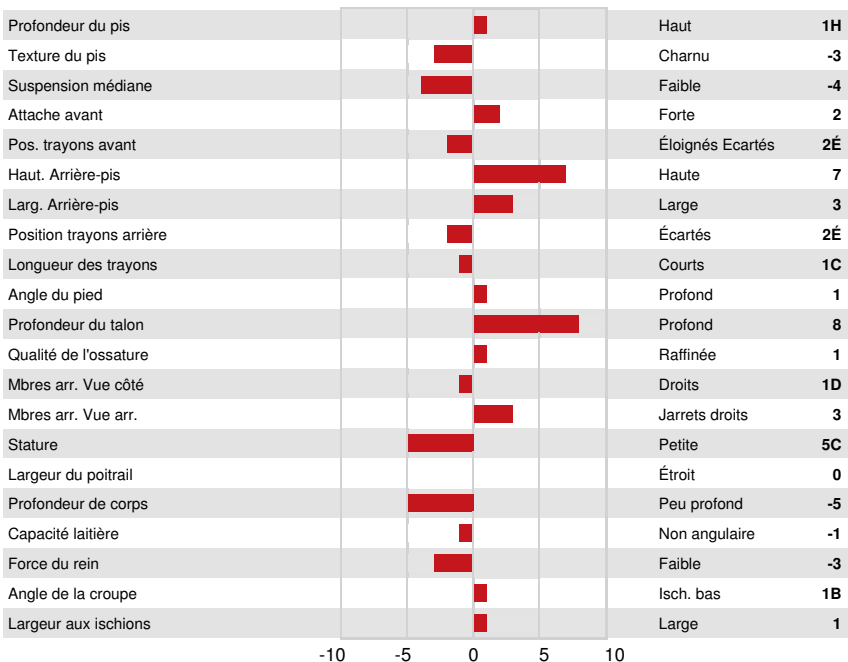

BOMAZ FASTBALL
PROGENESIS POSITIV MILESTONE
PROGENESIS POSITIVE
PROGENESIS MAGNUS MIDLAND
WET TUFFENUFF MAGNUS
PEAK BOMBERO MAXIMA VG-87-6YR-USA DOM

GPA LPI +3456 PRO$ 2066

DPF RDF BLF CNF XIF BYF MWF CVF HH1F HH2F HH3F HH4F HH5F HH6F HCDF HMWF

Nom #: HOCANM13712920 aAa: 243651 DMS: 135,561
Né le: 06/08/2020 Caséine kappa: AE Caséine bêta: A1A2

PRODUCTION		G Troupeaux	G Filles	85% Fiab	GPA 24*APR				
Lait kg	1030	Gras kg	87	Gras %	+0.39	Protéine kg	45	Protéine %	+0.09
Efficiéce de l'alimentation	98	BMC	102	Efficiéce du méthane	105				

SANTÉ ET REPRODUCTION		Immunité 98	
Durée de vie	106	Immunité des veaux	98
SCS	103	Aptitude au vêlage	104
Fertilité des filles	100	Aptitude des filles au vêlage	102
Condition de chair	101	Vitesse de traite	105
Résistance à la mammité	102	Tempérament	98
Persistance de lactation	102	Résistance aux maladies métaboliques	106

CONFORMATION		G Troupeaux	G Filles	81% Fiab	GPA 24*APR	
Conformation	5	Puissance laitière	-3			
Système mammaire	4	Croupe	1			
Pieds et membres	10					

PEAK BOMBERO MAXIMA
THIRD DAM