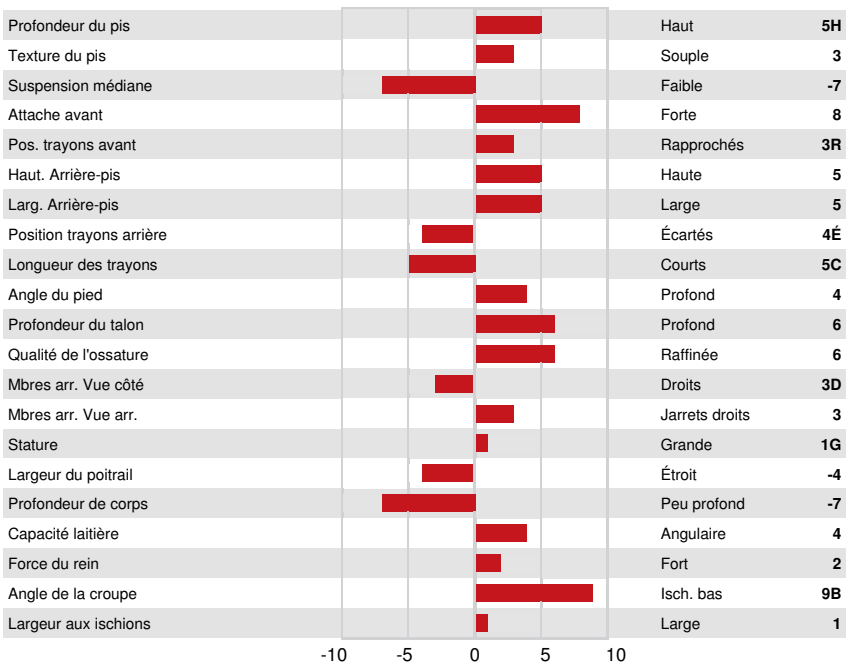

PEAK ZAZZLE
 PROGENESIS POSITIV MILESTONE
 PROGENESIS POSITIVE
 PROGENESIS MAGNUS MIDLAND
 WET TUFFENUFF MAGNUS
 PEAK BOMBERO MAXIMA VG-87-6YR-USA DOM

GPA LPI +3725 PRO\$ 2721

DPF RDF BLF CNF XIF BYF MWF CVF HH1F HH2F HH3F HH4F HH5F HH6C HCDF HMWF

Nom #: HOCANM13712919 aAa: 243615 DMS: 126,123
 Né le: 06/08/2020 Caséine kappa: AB Caséine bêta: A2A2

PRODUCTION		13 Troupeaux	30 Filles	89% Fiab	GMACE 24* APR				
Lait kg	842	Gras kg	111	Gras %	+0.65	Protéine kg	62	Protéine %	+0.28
Efficiéce de l'alimentation	96	BMC	98	Efficiéce du méthane	106				

SANTÉ ET REPRODUCTION		Immunité	98
Durée de vie	107	Immunité des veaux	92
SCS	106	Aptitude au vêlage	111
Fertilité des filles	101	Aptitude des filles au vêlage	108
Condition de chair	97	Vitesse de traite	102
Résistance à la mammite	105	Tempérament	98
Persistance de lactation	101	Résistance aux maladies métaboliques	103

CONFORMATION		G Troupeaux	G Filles	81% Fiab	GPA 24* APR	
Conformation	8	Puissance laitière	0			
Système mammaire	6	Croupe	6			
Pieds et membres	9					

PROGENESIS MONTEVERDI LOOSE
 DAUGHTER