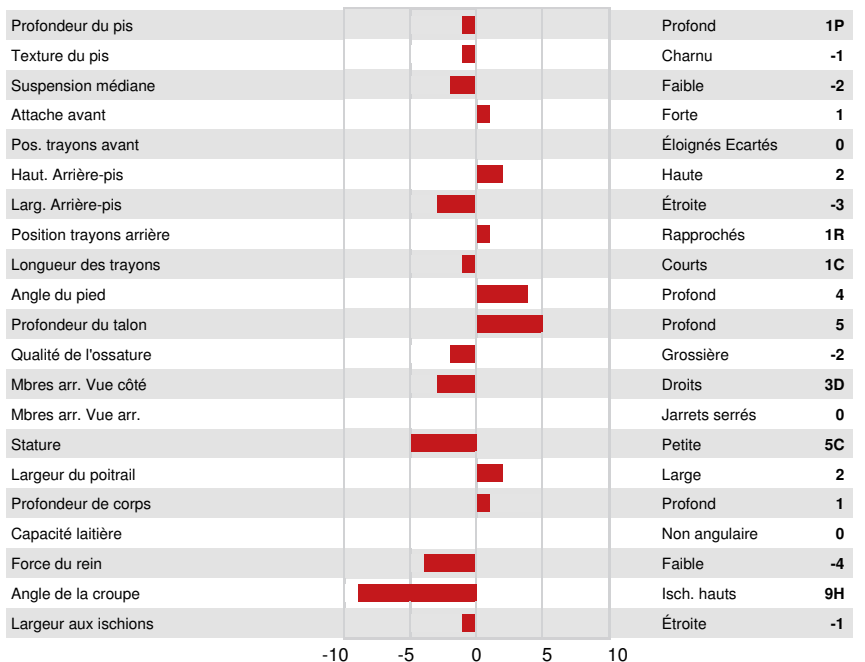

SANTÉ ET REPRODUCTION

Immunité 102

Durée de vie	103	Immunité des veaux	107
SCS	103	Aptitude au vêlage	99
Fertilité des filles	103	Aptitude des filles au vêlage	105
Condition de chair	101	Vitesse de traite	102
Résistance à la mammite	104	Tempérament	98
Persistance de lactation	96	Résistance aux maladies métaboliques	107

CONFORMATION

G Troupeaux G Filles 80% Fiab

GPA 24* APR

Conformation	0	Puissance laitière	1
Système mammaire	1	Croupe	-7
Pieds et membres	3		

SANDY-VALLEY ROBUST RUBY
 FIFTH DAM