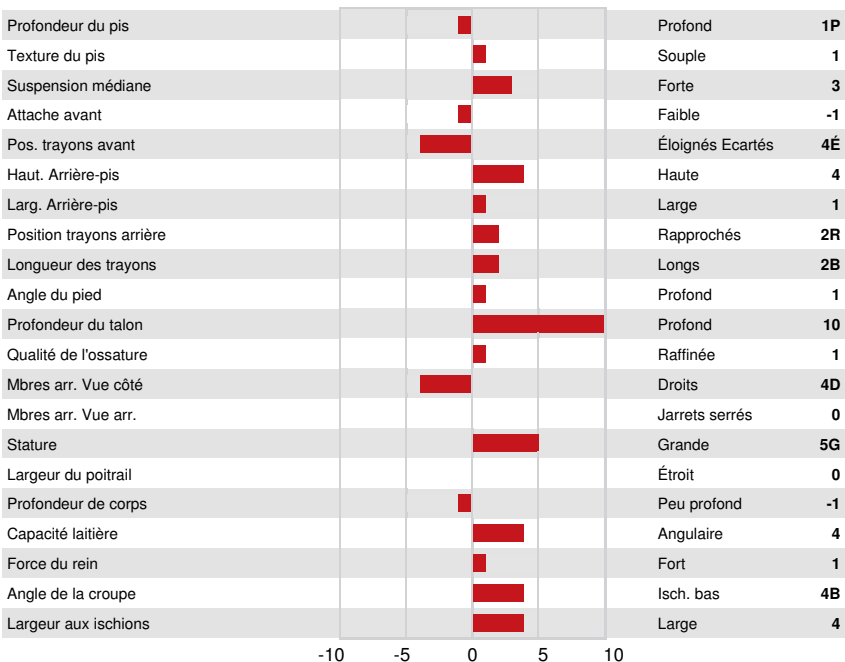

BOMAZ FASTBALL
PROGENESIS TOPNOTCH PILOT VG-85-4YR-CAN
PROGENESIS TOPNOTCH
PROGENESIS GRANITE POWELL
PROGENESIS GRANITE
SYNERGY RUBICON PERFECT GP-84-2YR-USA 9*

GPA LPI +3323 PRO$ 1955

DPF RDF BLF CNF BYF MWF CVF HH1F HH2C HH3F HH4F HH5C HH6F HCDF HMWF

Nom #: HOCANM13712739 aAa: 243156 DMS:
Né le: 04/20/2020 Caséine kappa: EE Caséine bêta: A1A1

PRODUCTION		G Troupeaux	G Filles	84% Fiab	GPA 24* APR				
Lait kg	1283	Gras kg	81	Gras %	+0.26	Protéine kg	55	Protéine %	+0.09
Efficiéncia de l'alimentation	103	BMC	98	Efficiéncia du méthane	108				

SANTÉ ET REPRODUCTION		Immunité	106
Durée de vie	102	Immunité des veaux	110
SCS	101	Aptitude au vêlage	100
Fertilité des filles	100	Aptitude des filles au vêlage	105
Condition de chair	99	Vitesse de traite	102
Résistance à la mammite	101	Tempérament	100
Persistance de lactation	98	Résistance aux maladies métaboliques	107

CONFORMATION		G Troupeaux	G Filles	80% Fiab	GPA 24* APR	
Conformation	3	Puissance laitière	2			
Système mammaire	1	Croupe	4			
Pieds et membres	3					

SYNERGY RUBICON PERFECT
THIRD DAM