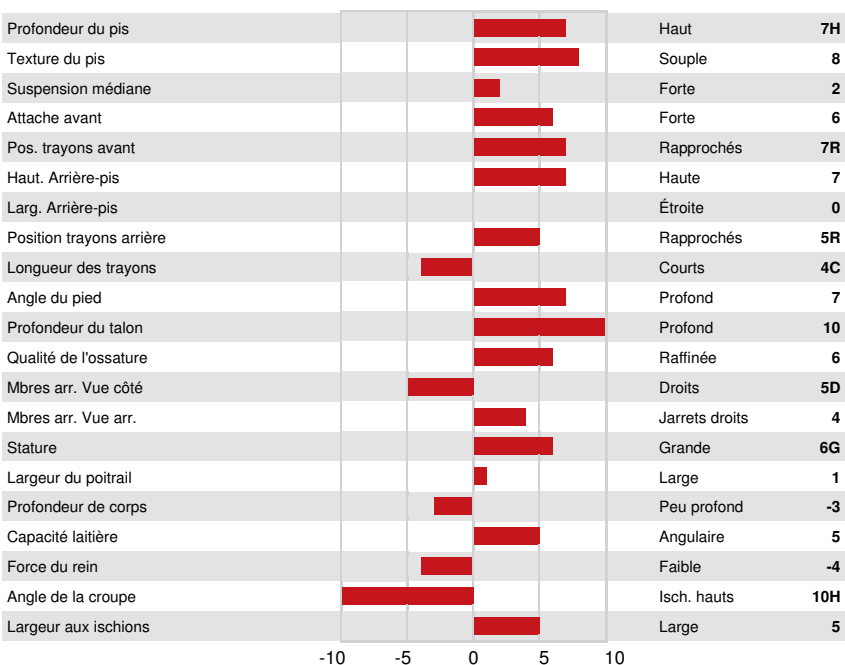

CLAYNOOK DISCJOCKEY
KINGS-RANSOM DELTA DESTINY EX-92-4YR-USA DOM
MR MOGUL DELTA 1427
KINGS-RANSOM DM DEBONAIR EX-94-2E-USA DOM
VAL-BISSON DOORMAN
KINGS-RANSOM DORC DEXTRA EX-94-2E-USA 6*

GPA LPI +3019 PRO$ 1167

DPF RDF BLF CNF BYF MWF CVF HH1F HH2F HH3F HH4F HH5F HH6F HCDF HMWF

Nom #: HO840M3205611117 aAa: 324165 DMS: 246,126

Né le: 08/20/2019 Caséine kappa: AB Caséine bêta: A1A2

PRODUCTION		G Troupeaux	G Filles	85% Fiab	GPA 24*APR				
Lait kg	646	Gras kg	46	Gras %	+0.18	Protéine kg	55	Protéine %	+0.27
Efficiéncia de l'alimentation	97	BMC	99	Efficiéncia du méthane	99				

SANTÉ ET REPRODUCTION		Immunité 94	
Durée de vie	96	Immunité des veaux	102
SCS	101	Aptitude au vêlage	99
Fertilité des filles	99	Aptitude des filles au vêlage	100
Condition de chair	95	Vitesse de traite	98
Résistance à la mammite	102	Tempérament	102
Persisténcia de lactation	103	Résistance aux maladies métaboliques	100

CONFORMATION		G Troupeaux	G Filles	82% Fiab	GPA 24*APR	
Conformation	4	Puissance laitière	3			
Système mammaire	5	Croupe	-6			
Pieds et membres	2