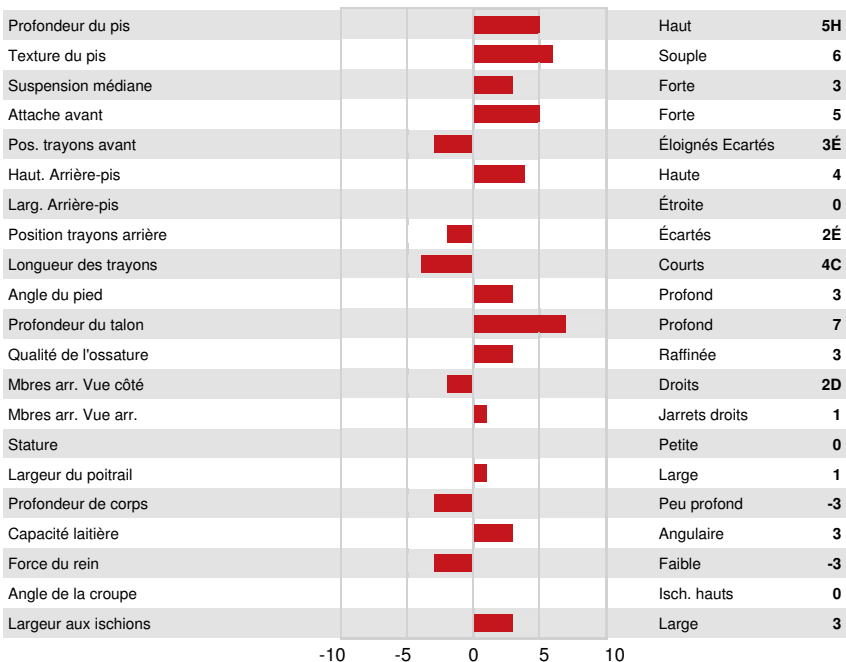

PROGENESIS PYRAMID
AOT FABULOUS HENLEY EX-92-4YR-USA
PROGENESIS FABULOUS
COOKIECUTTER DTA HABITAN EX-90-5YR-USA DOM
MR MOGUL DELTA 1427
COOKIECUTTER DAY HALEY VG-88-3YR-USA DOM

GPA LPI +3577 PRO$ 2366

DPF RDF BLF CNF BYF CVF HH1F HH2F HH3F HH4F HH5F HH6F HCDF HMWF

Nom #: HO840M3212245686 aAa: 234165 DMS:
Né le: 02/05/2020 Caséine kappa: AB Caséine bêta: A1A2

PRODUCTION		G Troupeaux	G Filles	84% Fiab	GPA 24* APR				
Lait kg	331	Gras kg	85	Gras %	+0.63	Protéine kg	47	Protéine %	+0.29
Efficiéce de l'alimentation	106	BMC	94	Efficiéce du méthane	105				

SANTÉ ET REPRODUCTION		Immunité	110
Durée de vie	107	Immunité des veaux	105
SCS	106	Aptitude au vêlage	105
Fertilité des filles	102	Aptitude des filles au vêlage	105
Condition de chair	99	Vitesse de traite	96
Résistance à la mammite	109	Tempérament	104
Persistance de lactation	107	Résistance aux maladies métaboliques	104

CONFORMATION		G Troupeaux	G Filles	81% Fiab	GPA 24* APR	
Conformation	6	Puissance laitière	2			
Système mammaire	6	Croupe	0			
Pieds et membres	4					

AOT FABULOUS HENLEY
DAM