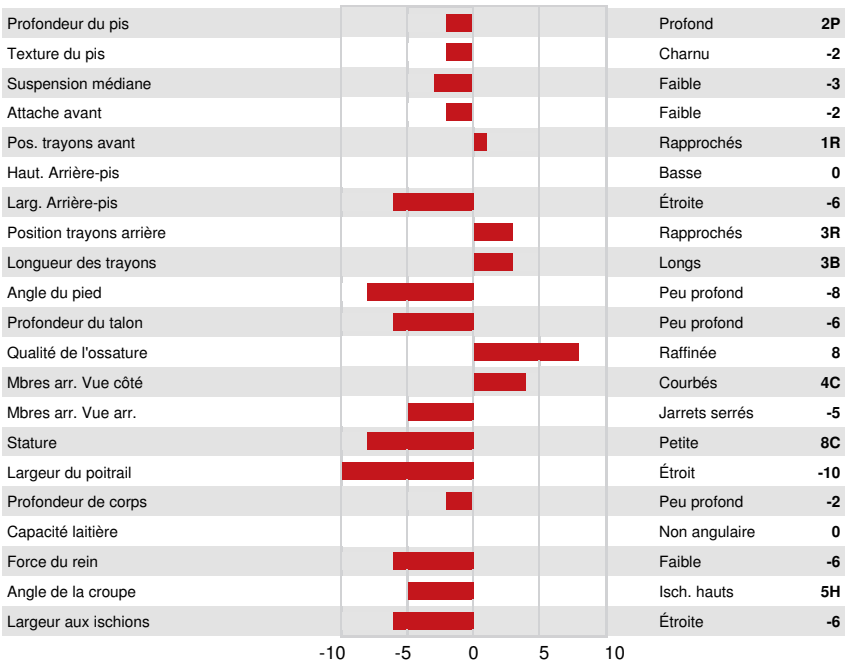

SANTÉ ET REPRODUCTION

Immunité 105

Durée de vie	104	Immunité des veaux	101
SCS	104	Aptitude au vêlage	106
Fertilité des filles	102	Aptitude des filles au vêlage	106
Condition de chair	93	Vitesse de traite	102
Résistance à la mammite	104	Tempérament	99
Persistance de lactation	98	Résistance aux maladies métaboliques	97

CONFORMATION

G Troupeaux G Filles 82% Fiab GPA 24* APR

Conformation	-6	Puissance laitière	-7
Système mammaire	-1	Croupe	-8
Pieds et membres	-4		

SANDY-VALLEY MORGAN ERA
 GRANDDAM

SANDY-VALLEY PLANE SAPPHIRE
 FOURTH DAM