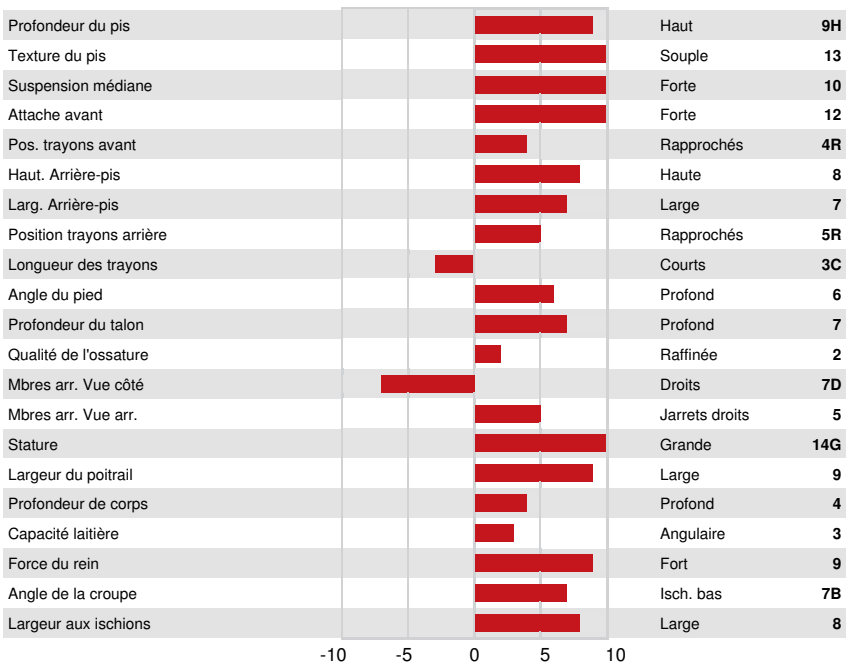

BOVO BOMBA
PROGENESIS FABULOUS KINDLE VG-87-2YR-CAN
PROGENESIS FABULOUS
PROGENESIS JACOBY KAMLOOPS
CYCLE DOORMAN JACOBY
PROGENESIS HIGH OCTANE KIWI GP-83-2YR-CAN 1*

GPA LPI +3040 PRO$ 487

DPF RDF BLF CNF BYF MWF CVF HH1F HH2F HH3F HH4F HH5F HH6F HCDF HMWF

Nom #: HOCANM13638320 aAa: 243165 DMS: 234,123
Né le: 02/12/2020 Caséine kappa: AA Caséine bêta: A2A2

PRODUCTION		G Troupeaux	G Filles	84% Fiab	GPA 24* APR				
Lait kg	390	Gras kg	-10	Gras %	-0.21	Protéine kg	16	Protéine %	+0.03
Efficiéce de l'alimentation	98	BMC	87	Efficiéce du méthane	95				

SANTÉ ET REPRODUCTION		Immunité	103
Durée de vie	98	Immunité des veaux	109
SCS	102	Aptitude au vêlage	94
Fertilité des filles	103	Aptitude des filles au vêlage	96
Condition de chair	106	Vitesse de traite	93
Résistance à la mammite	104	Tempérament	93
Persistance de lactation	103	Résistance aux maladies métaboliques	101

CONFORMATION		G Troupeaux	G Filles	81% Fiab	GPA 24* APR	
Conformation	14	Puissance laitière	7			
Système mammaire	12	Croupe	11			
Pieds et membres	6					

PROGENESIS FABULOUS KINDLE
DAM