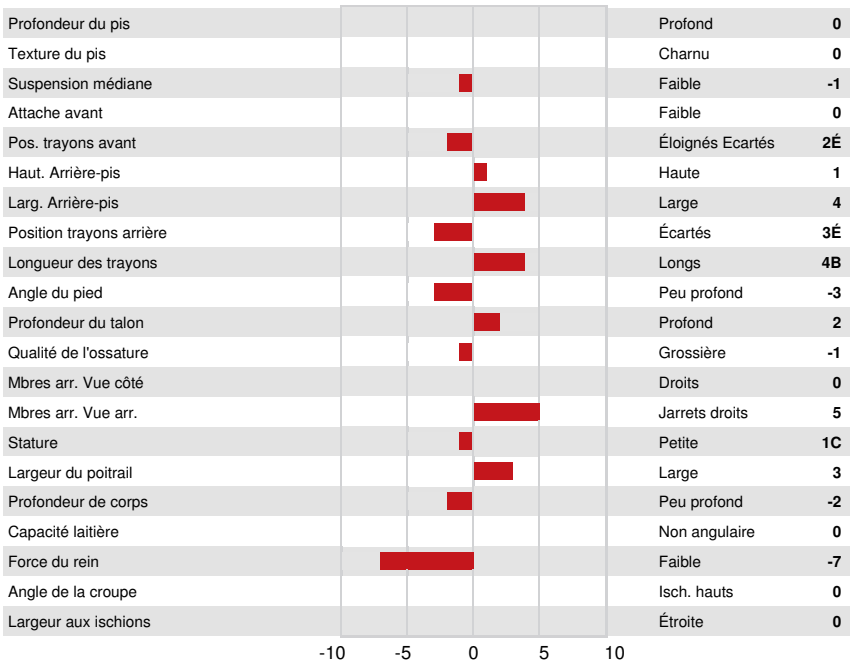

PINE-TREE-I PURSUIT
SANDY-VALLEY PLEDGE
WESTCOAST GUARANTEE
SANDY-VALLEY MD PLEASURE EX-91-4YR-USA
BACON-HILL PETY MODESTY
SANDY-VALLEY NU PRECIOUS VG-88-3YR-USA DOM

GPA LPI +3474 PRO$ 2293

DPF RDF BLF CNF BYF MWC CVF HH1F HH2F HH3F HH4F HH5C HH6F HCDF HMWC

Nom #: HO840M3209481088 aAa: 432561 DMS:
Né le: 10/11/2019 Caséine kappa: AB Caséine bêta: A1A2

PRODUCTION		G Troupeaux	G Filles	84% Fiab	GPA 24*APR				
Lait kg	-55	Gras kg	74	Gras %	+0.65	Protéine kg	49	Protéine %	+0.42
Efficiéce de l'alimentation	101	BMC	96	Efficiéce du méthane	102				

SANTÉ ET REPRODUCTION		Immunité	101
Durée de vie	108	Immunité des veaux	94
SCS	105	Aptitude au vêlage	103
Fertilité des filles	107	Aptitude des filles au vêlage	107
Condition de chair	102	Vitesse de traite	102
Résistance à la mammite	104	Tempérament	102
Persistance de lactation	97	Résistance aux maladies métaboliques	102

CONFORMATION		G Troupeaux	G Filles	81% Fiab	GPA 24*APR	
Conformation	3	Puissance laitière	0			
Système mammaire	3	Croupe	-2			
Pieds et membres	5					

SANDY-VALLEY MD PLEASURE
GRANDDAM