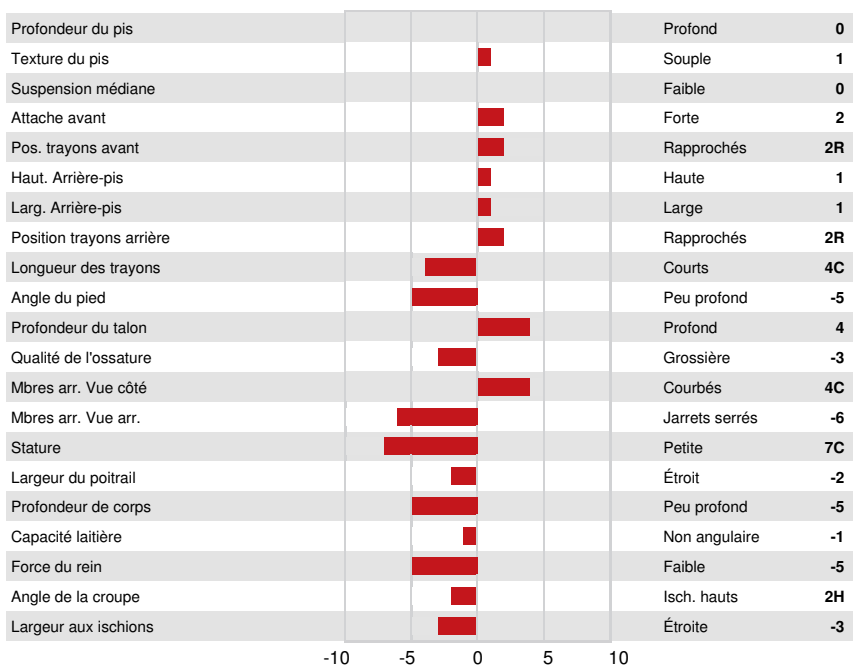

BOMAZ MONUMENT-P
BOMAZ MEGA-DUKE 98651
MR MEGA-DUKE 54608
BOMAZ DELTA 6790 VG-87-4YR-USA
MR MOGUL DELTA 1427
BOMAZ NUMERO UNO 5904 EX-90-7YR-USA

GPA LPI +3236 PRO$ 1922

DPF RDF BLF CNF BYF POS MWC CVF HH1F HH2F HH3F HH4F HH5F HH6F HCDF HMWC

Nom #: HO840M3212876557 aAa: 243165 DMS: 345,135
Né le: 02/02/2020 Caséine kappa: BB Caséine bêta: A2A2

PRODUCTION		G Troupeaux	G Filles	83% Fiab	GPA 24* APR				
Lait kg	608	Gras kg	96	Gras %	+0.63	Protéine kg	37	Protéine %	+0.15
Efficiéce de l'alimentation	100	BMC	109	Efficiéce du méthane	104				

SANTÉ ET REPRODUCTION		Immunité	105
Durée de vie	105	Immunité des veaux	104
SCS	105	Aptitude au vêlage	100
Fertilité des filles	100	Aptitude des filles au vêlage	103
Condition de chair	101	Vitesse de traite	104
Résistance à la mammite	105	Tempérament	100
Persistance de lactation	98	Résistance aux maladies métaboliques	105

CONFORMATION		G Troupeaux	G Filles	79% Fiab	GPA 24* APR	
Conformation	-1	Puissance laitière	-4			
Système mammaire	2	Croupe	-4			
Pieds et membres	-1					

BOMAZ DELTA 6790
GRANDDAM