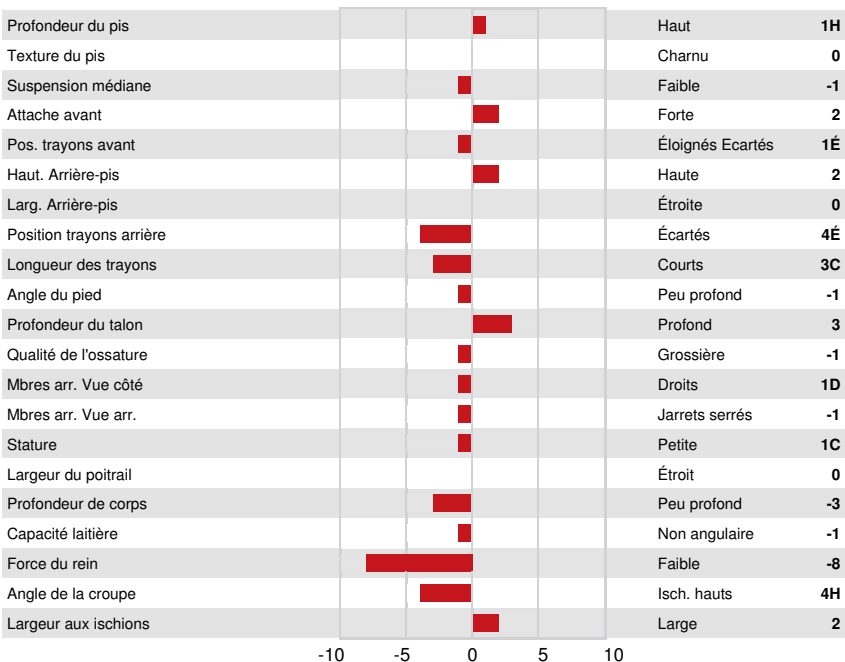

STANTONS ELDORADO
PROGENESIS MONTOYA PROXY GP-83-3YR-CAN
PEAK MONTOYA
PROGENESIS SUPERHERO PORTNEUF VG-85-4YR-CAN 2*
ENDCO SUPERHERO
SYNERGY RUBICON PERFECT GP-84-2YR-USA 9*

GPA LPI +3474 PRO$ 2321

DPF RDF BLF CNF XIF BYF MWF CVF HH1F HH2F HH3F HH4F HH5F HH6F HCDF HMWF

Nom #: HOCANM13638215 aAa: 243165 DMS:
Né le: 01/13/2020 Caséine kappa: BB Caséine bêta: A2A2

PRODUCTION		G Troupeaux	G Filles	81% Fiab	GPA 24* APR				
Lait kg	839	Gras kg	71	Gras %	+0.32	Protéine kg	80	Protéine %	+0.41
Efficiéce de l'alimentation	99	BMC	96	Efficiéce du méthane	100				

SANTÉ ET REPRODUCTION		Immunité	98
Durée de vie	106	Immunité des veaux	93
SCS	103	Aptitude au vêlage	107
Fertilité des filles	108	Aptitude des filles au vêlage	108
Condition de chair	101	Vitesse de traite	92
Résistance à la mammite	102	Tempérament	100
Persistance de lactation	103	Résistance aux maladies métaboliques	108

CONFORMATION		G Troupeaux	G Filles	78% Fiab	GPA 24* APR	
Conformation	1	Puissance laitière	-1			
Système mammaire	2	Croupe	-3			
Pieds et membres	1					

SYNERGY RUBICON PERFECT
THIRD DAM