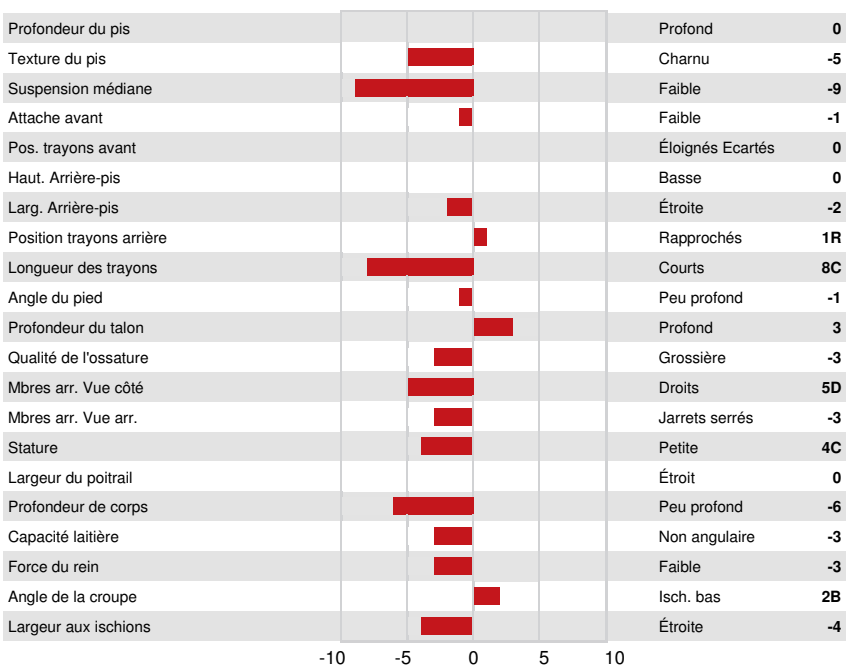

ABS CRIMSON
PROGENESIS MARIUS PEACHES VG-88-5YR-CAN
PROGENESIS MARIUS
PROGENESIS FORTUNE PINCOURT 1*
PROGENESIS FORTUNE
SYNERGY RUBICON PERFECT GP-84-2YR-USA 9*

GPA LPI +3322 PRO$ 2353

DPF RDF BLF CNF BYF MWF CVF HH1F HH2F HH3F HH4F HH5F HH6F HCDF HMWF

Nom #: HOCANM13567735 aAa: 342561 DMS: 345,456
Né le: 12/12/2019 Caséine kappa: BB Caséine bêta: A1A2

PRODUCTION		G Troupeaux	G Filles	84% Fiab	GPA 24* APR				
Lait kg	604	Gras kg	87	Gras %	+0.54	Protéine kg	63	Protéine %	+0.35
Efficiéce de l'alimentation	99	BMC	101	Efficiéce du méthane	104				

SANTÉ ET REPRODUCTION		Immunité	105
Durée de vie	106	Immunité des veaux	101
SCS	107	Aptitude au vêlage	105
Fertilité des filles	106	Aptitude des filles au vêlage	107
Condition de chair	105	Vitesse de traite	104
Résistance à la mammité	109	Tempérament	105
Persistance de lactation	104	Résistance aux maladies métaboliques	105

CONFORMATION		G Troupeaux	G Filles	80% Fiab	GPA 24* APR	
Conformation	-5	Puissance laitière	-4			
Système mammaire	-5	Croupe	-1			
Pieds et membres	1					

SYNERGY RUBICON PERFECT
THIRD DAM