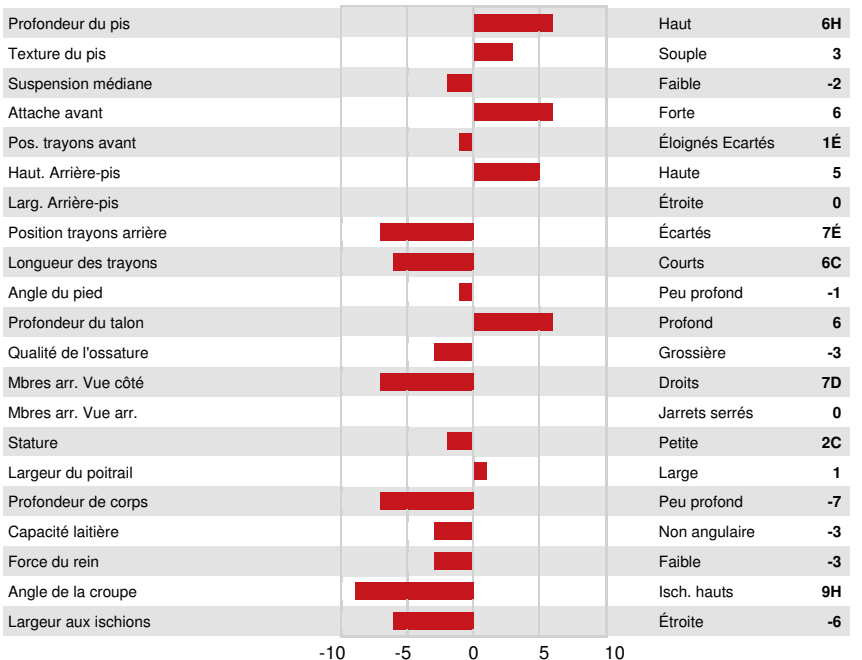

SANDY-VALLEY FULLMARKS
PROGENESIS FABULOUS RITA VG-85-3YR-CAN 1*
PROGENESIS FABULOUS
OCD LEGENDARY RAE EX-90-6YR-CAN
WELCOME LEGENDARY 2870
OCD DELTA RAE 4278 VG-85-2YR-USA

GPA LPI +3347 PRO$ 1941

DPF RDF BLF CNF BYF MWF CVF HH1F HH2F HH3F HH4F HH5C HH6F HDCF HMWF

Nom #: HOCANM13567638 aAa: 432516 DMS:
Né le: 11/19/2019 Caséine kappa: AB Caséine bêta: A1A2

PRODUCTION		G Troupeaux	G Filles	83% Fiab	GPA 24* APR				
Lait kg	272	Gras kg	47	Gras %	+0.32	Protéine kg	37	Protéine %	+0.22
Efficienc de l'alimentation	101	BMC	99	Efficienc du méthane	96				

SANTÉ ET REPRODUCTION		Immunité	107
Durée de vie	109	Immunité des veaux	104
SCS	110	Aptitude au vêlage	102
Fertilité des filles	109	Aptitude des filles au vêlage	107
Condition de chair	105	Vitesse de traite	90
Résistance à la mammite	110	Tempérament	98
Persistance de lactation	101	Résistance aux maladies métaboliques	102

CONFORMATION		G Troupeaux	G Filles	79% Fiab	GPA 24* APR	
Conformation	1	Puissance laitière	-2			
Système mammaire	5	Croupe	-8			
Pieds et membres	-2					

SANDY-VALLEY ROBUST RUBY
FIFTH DAM