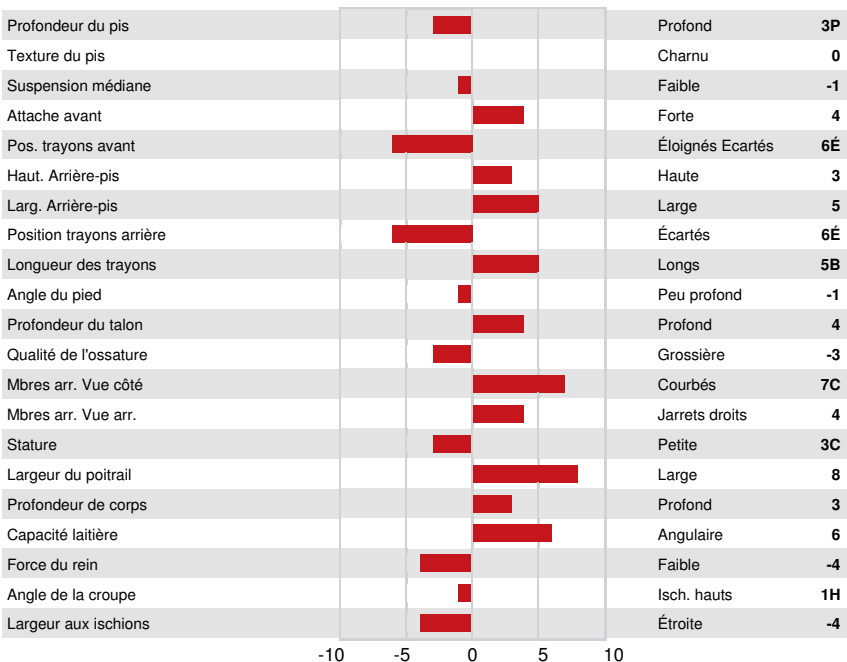

WESTCOAST ALCOVE
WESTCOAST EUGENIO LOYAL 5320 1*
SILVERRIDGE V EUGENIO
PEAK LOYAL RUB 60190
EDG RUBICON
MAPLE WOOD MCCUTCHEN LOYALTY VG-87-2YR-USA

GPA LPI +3586 PRO$ 2344

VG-CAN DPF MFF RDF BLF CNF BYF MWF CVF HH1F HH2F HH3F HH4F HH5F HH6F HCDF HMWF

Nom #: HOCANM13442731 aAa: 432516 DMS: 234,345
Né le: 11/03/2019 Caséine kappa: AB Caséine bêta: A2A2

PRODUCTION		G Troupeaux G Filles 92% Fiab			GPA 24*APR
Lait kg	Gras kg	Gras %	Protéine kg	Protéine %	
1299	104	+0.43	74	+0.23	
Efficiéce de l'alimentation	BMC	Efficiéce du méthane			
105	99	100			

SANTÉ ET REPRODUCTION		Immunité 96
Durée de vie	102	Immunité des veaux 106
SCS	97	Aptitude au vêlage 100
Fertilité des filles	98	Aptitude des filles au vêlage 103
Condition de chair	101	Vitesse de traite 99
Résistance à la mammite	98	Tempérament 101
Persistance de lactation	99	Résistance aux maladies métaboliques 97

CONFORMATION		22 Troupeaux 28 Filles 89% Fiab	GEVB 24*APR
Conformation	7	Puissance laitière	7
Système mammaire	5	Croupe	-3
Pieds et membres	7		

PROGENESIS LUGNUT NEW MOON
DAUGHTER