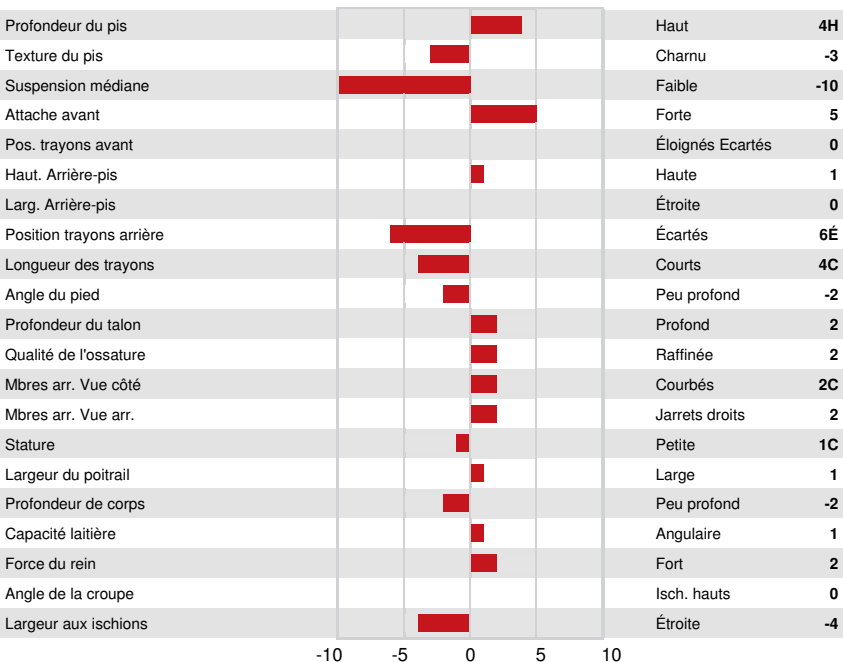

PEAK LAWSON
MISS PRISS VG-87-4YR-CAN
CAL-ROY-AL YODA
OCD MODESTY RAE 38657 VG-86-3YR-USA
BACON-HILL PETY MODESTY
OCD KINGBOY RAE 3172 VG-87-4YR-USA

GPA LPI +3617 PRO$ 2715

DPF RDF BLF CNF BYF MWF CVF HH1F HH2F HH3F HH4F HH5C HH6F HCDF HMWF

Nom #: HOCANM13483535 aAa: 324156 DMS:
Né le: 10/15/2019 Caséine kappa: BE Caséine bêta: A1A2

PRODUCTION		G Troupeaux	G Filles	85% Fiab	GPA 24* APR				
Lait kg	-74	Gras kg	114	Gras %	+1.01	Protéine kg	59	Protéine %	+0.51
Efficiéce de l'alimentation	109	BMC	96	Efficiéce du méthane	103				

SANTÉ ET REPRODUCTION		Immunité	108
Durée de vie	105	Immunité des veaux	104
SCS	103	Aptitude au vêlage	104
Fertilité des filles	103	Aptitude des filles au vêlage	108
Condition de chair	102	Vitesse de traite	101
Résistance à la mammité	102	Tempérament	102
Persistance de lactation	100	Résistance aux maladies métaboliques	103

CONFORMATION		G Troupeaux	G Filles	81% Fiab	GPA 24* APR	
Conformation	2	Puissance laitière	1			
Système mammaire	1	Croupe	0			
Pieds et membres	4					

SANDY-VALLEY ROBUST RUBY
FIFTH DAM