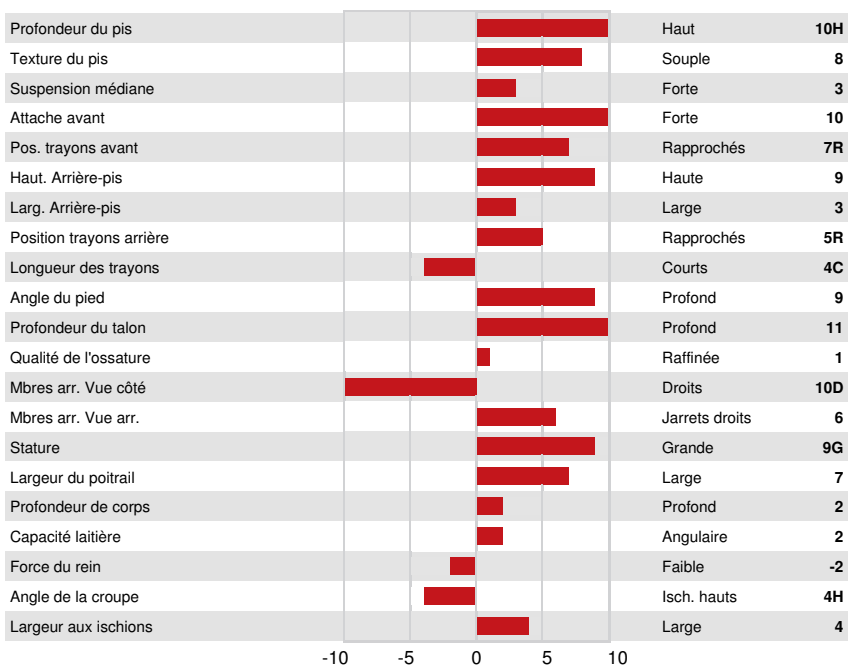

CLAYNOOK DISCJOCKEY
KINGS-RANSOM DELTA DESTINY EX-92-4YR-USA DOM
MR MOGUL DELTA 1427
KINGS-RANSOM DM DEBONAIR EX-94-2E-USA DOM
VAL-BISSON DOORMAN
KINGS-RANSOM DORC DEXTRA EX-94-2E-USA 6*

GPA LPI +2998 PRO$ 934

DPF RDF BLF CNF BYF MWF CVF HH1F HH2F HH3F HH4F HH5F HH6F HCDF HMWF

Nom #: HO840M3205611047 aAa: DMS: 123,234
Né le: 05/04/2019 Caséine kappa: AE Caséine bêta: A1A2

PRODUCTION			GMACE 24* APR	
56 Troupeaux 182 Filles 85% Fiab				
Lait kg -116	Gras kg 42	Gras % +0.41	Protéine kg 28	Protéine % +0.28
Efficiéce de l'alimentation 96	BMC 94	Efficiéce du méthane 98		

SANTÉ ET REPRODUCTION		Immunité	100
Durée de vie	97	Immunité des veaux	108
SCS	106	Aptitude au vêlage	97
Fertilité des filles	99	Aptitude des filles au vêlage	99
Condition de chair	101	Vitesse de traite	92
Résistance à la mammite	105	Tempérament	100
Persistance de lactation	103	Résistance aux maladies métaboliques	100

CONFORMATION		GMACE 24* APR	
23 Troupeaux 36 Filles 82% Fiab			
Conformation	6	Puissance laitière	5
Système mammaire	8	Croupe	-3
Pieds et membres	0		

KINGS-RANSOM DM DEBONAIR
GRANDDAM