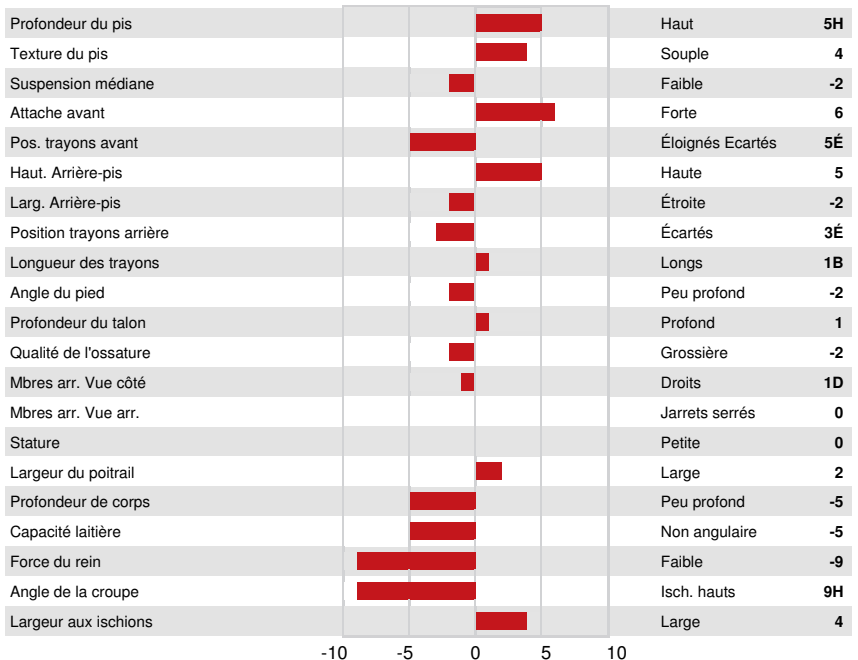

**SANTÉ ET REPRODUCTION**

**Immunité 107**

Durée de vie	106	Immunité des veaux	99
SCS	106	Aptitude au vêlage	98
Fertilité des filles	103	Aptitude des filles au vêlage	103
Condition de chair	105	Vitesse de traite	96
Résistance à la mammite	108	Tempérament	99
Persistance de lactation	103	Résistance aux maladies métaboliques	106

**CONFORMATION**

11 Troupeaux 21 Filles 85% Fiab

GMACE 24\*APR

Conformation	0	Puissance laitière	-3
Système mammaire	6	Croupe	-9
Pieds et membres	-6		

LADYS-MANOR GRNT OOHM  
DAM

LADYS-MANOR GRNT OOHM  
DAM