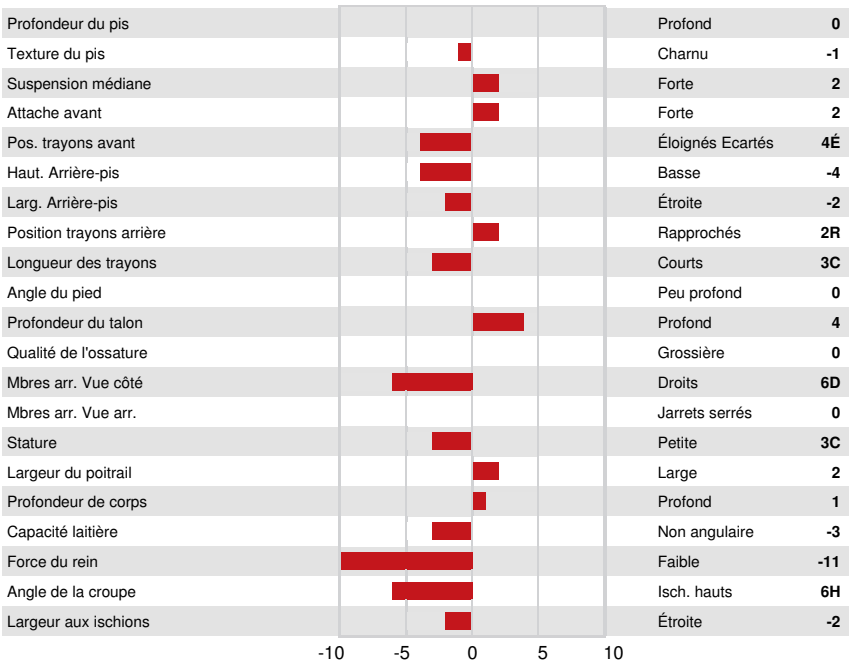

BOMAZ SOHOT
 FB LULU ACHV VEGAS EX-90-6YR-CAN 1*
 ABS ACHIEVER
 STUNNING-M MONTROSS LULU VG-87-2YR-USA DOM
 BACON-HILL MONTROSS
 BUTLERVIEW UNO LIVA 2074 VG-85-3YR-USA

GPA LPI +3318 PRO\$ 1884
 DPF RDF BLF CNF BYF MWF CVF HH1F HH2F HH3F HH4F HH5C HH6F HCDF HMWF

SANTÉ ET REPRODUCTION		Immunité
Durée de vie	105	114
SCS	106	Immunité des veaux 111
Fertilité des filles	102	Aptitude au vêlage 106
Condition de chair	102	Aptitude des filles au vêlage 108
Résistance à la mammite	109	Vitesse de traite 99
Persistance de lactation	98	Tempérament 98
		Résistance aux maladies métaboliques 105

CONFORMATION		GPA 24*APR
Conformation	-1	Puissance laitière -1
Système mammaire	0	Croupe -7
Pieds et membres	2	

FB LULU ACHV VEGAS
DAM

FB LULU ACHV VEGAS
DAM