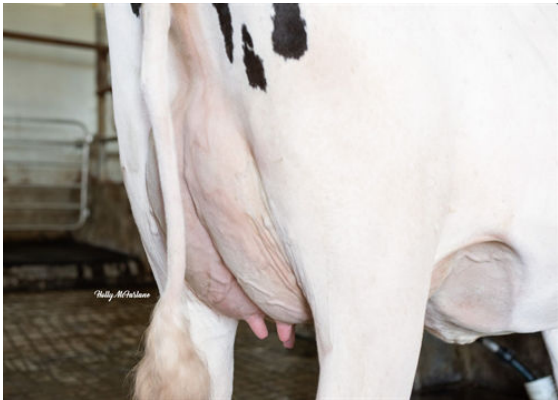

CONFORMATION		GPA 24*APR
Conformation	-1	Puissance laitière -1
Système mammaire	0	Croupe -7
Pieds et membres	2	

FB LULU ACHV VEGAS
DAM

FB LULU ACHV VEGAS
DAM