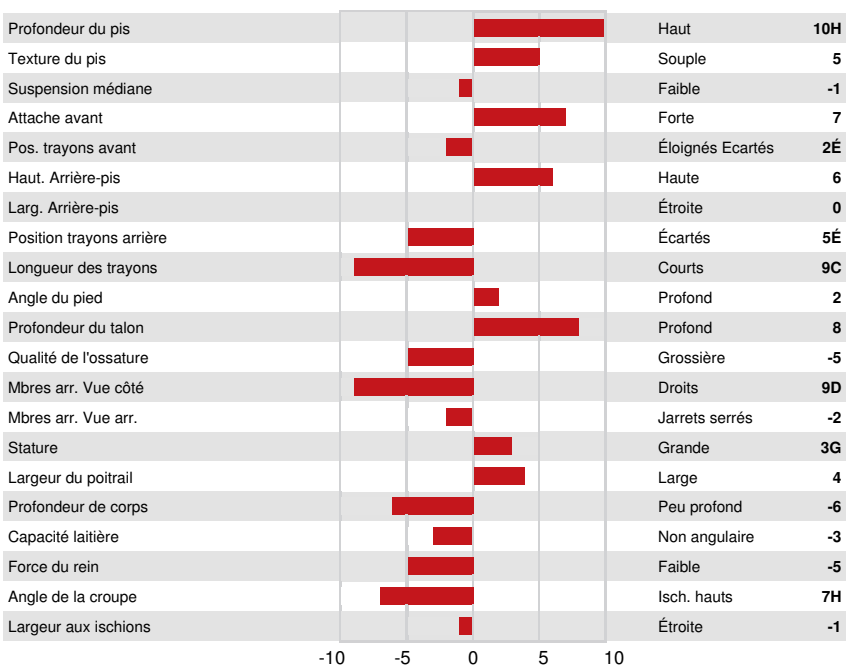

SANDY-VALLEY FULLMARKS
PROGENESIS FABULOUS RITA VG-85-3YR-CAN 1*
PROGENESIS FABULOUS
OCD LEGENDARY RAE EX-90-6YR-CAN
WELCOME LEGENDARY 2870
OCD DELTA RAE 4278 VG-85-2YR-USA

GPA LPI +3215 PRO$ 1753

DPF RDF BLF CNF BYF MWF CVF HH1F HH2F HH3F HH4F HH5F HH6F HCDF HMWF

Nom #: HOCANM13483495 aAa: DMS:
Né le: 10/01/2019 Caséine kappa: AB Caséine bêta: A1A2

PRODUCTION		G Troupeaux	G Filles	83% Fiab	GPA 24*APR				
Lait kg	161	Gras kg	51	Gras %	+0.39	Protéine kg	34	Protéine %	+0.23
Efficienc de l'alimentation	102	BMC	95	Efficienc du méthane	97				

SANTÉ ET REPRODUCTION		Immunité	103
Durée de vie	106	Immunité des veaux	103
SCS	106	Aptitude au vêlage	100
Fertilité des filles	107	Aptitude des filles au vêlage	107
Condition de chair	106	Vitesse de traite	97
Résistance à la mammite	107	Tempérament	98
Persistance de lactation	101	Résistance aux maladies métaboliques	103

CONFORMATION		G Troupeaux	G Filles	80% Fiab	GPA 24*APR	
Conformation	0	Puissance laitière	-1			
Système mammaire	4	Croupe	-6			
Pieds et membres	-5					

SANDY-VALLEY ROBUST RUBY
FIFTH DAM