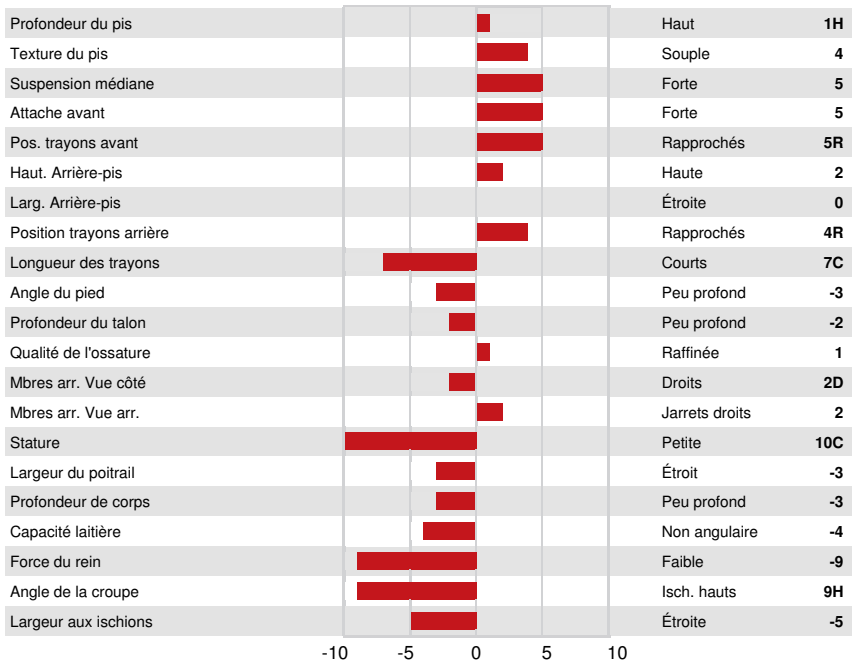

BOMAZ CABOT
BOMAZ OUTSIDERS 7727
HURTGENLEA YDR OUTSIDERS
RI-VAL-RE DELTA 6675 EX-90-4YR-USA
MR MOGUL DELTA 1427
RI-VAL-RE NUM UNO NADY VG-85-2YR-USA 6*

GPA LPI +3420 PRO$ 2191

DPF RDF BLF CNF XIF BYF MWC CVF HH1F HH2F HH3F HH4F HH5F HH6F HCDF HMWC

Nom #: HOCANM13483268 aAa: 351462 DMS: 135,345
Né le: 07/16/2019 Caséine kappa: BB Caséine bêta: A2A2

PRODUCTION		G Troupeaux	G Filles	82% Fiab	GPA 24* APR				
Lait kg	632	Gras kg	70	Gras %	+0.38	Protéine kg	50	Protéine %	+0.23
Efficiéce de l'alimentation	101	BMC	107	Efficiéce du méthane	96				

SANTÉ ET REPRODUCTION		Immunité	110
Durée de vie	107	Immunité des veaux	111
SCS	104	Aptitude au vêlage	105
Fertilité des filles	106	Aptitude des filles au vêlage	107
Condition de chair	102	Vitesse de traite	98
Résistance à la mammite	104	Tempérament	96
Persistance de lactation	100	Résistance aux maladies métaboliques	104

CONFORMATION		G Troupeaux	G Filles	78% Fiab	GPA 24* APR	
Conformation	1			Puissance laitière	-7	
Système mammaire	5			Croupe	-10	
Pieds et membres	4					

RI-VAL-RE GOLDWYN NADINE
FIFTH DAM