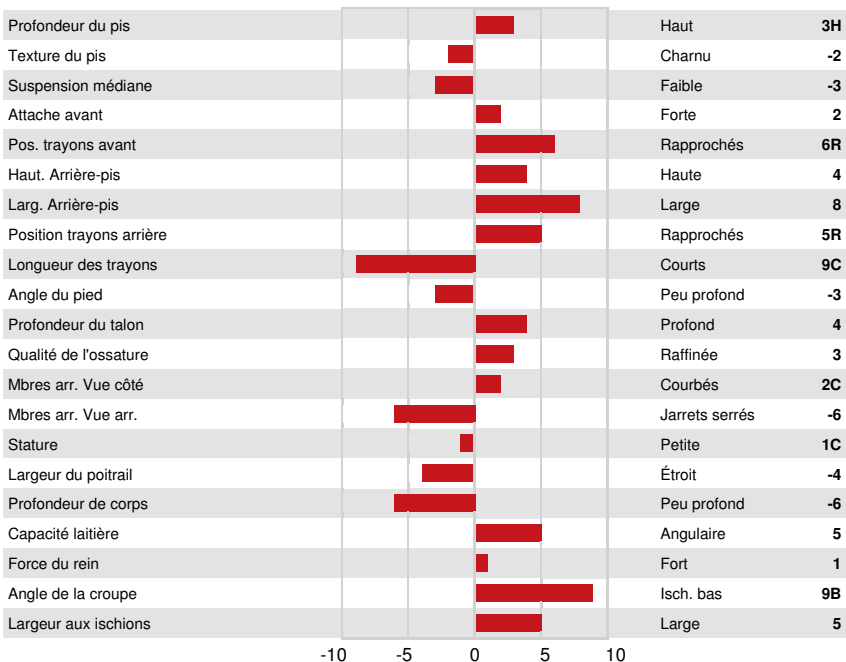

PINE-TREE 2149ROBST 4846
FOURTH DAM