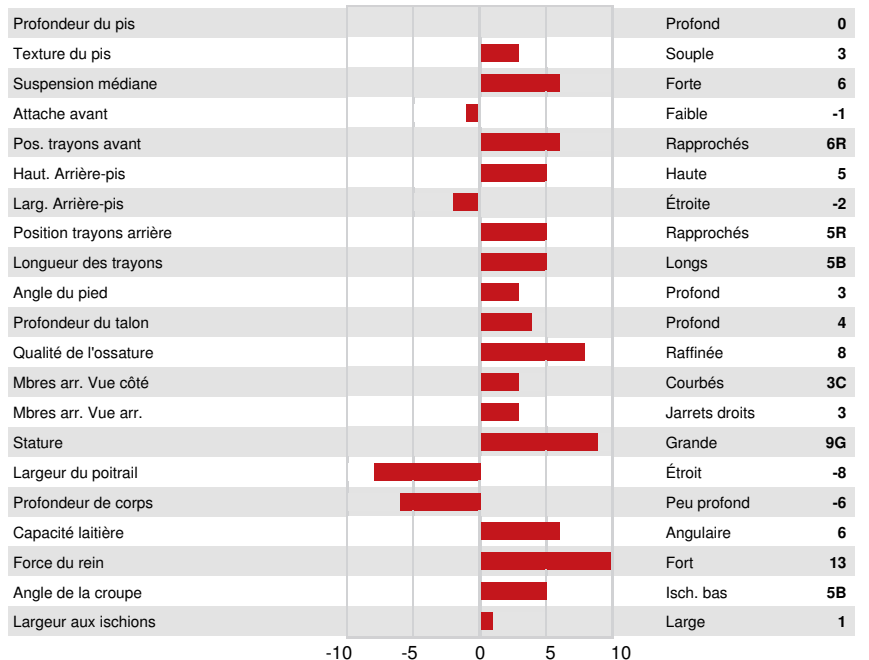

CHERRY-LILY ZIP LUSTER-P
BOLDI V POWERBALL ALL UP EX-90-3E-CAN 1*
VIEW-HOME POWERBALL-P
BOLDI V OVER ALLP EX-91-4E-CAN
PINE-TREE OVERTIME P
BOLDI V S G EPIC ALLIE VG-87-3YR-CAN 3*

GLPI +3456 PRO$ 2484

EX-90-CAN DPF MFF RDF BLF CNF BYF MWF HH1F HH2F HH3F HH4F HH5F HH6F HCDF
CVF HMWF

Nom #: HOCANM111484905 aAa: 243165 DMS: 123,234
Né le: 01/23/2019 Caséine kappa: BB Caséine bêta: A2A2

PRODUCTION		267 Troupeaux	668 Filles	97% Fiab	GEBV 24*APR				
Lait kg	486	Gras kg	99	Gras %	+0.67	Protéine kg	55	Protéine %	+0.30
Efficiéce de l'alimentation	106	BMC	105	Efficiéce du méthane	115				
Moyenne des filles		Lait	12,575 kg	Gras	553 kg	Protéine	425 kg		

SANTÉ ET REPRODUCTION		Immunité	102
Durée de vie	101	Immunité des veaux	99
SCS	109	Aptitude au vêlage	102
Fertilité des filles	98	Aptitude des filles au vêlage	104
Condition de chair	95	Vitesse de traite	104
Résistance à la mammite	106	Tempérament	103
Persistance de lactation	102	Résistance aux maladies métaboliques	102

CONFORMATION		197 Troupeaux	415 Filles	95% Fiab	GEBV 24*APR	
Conformation	4	Puissance laitière	-2			
Système mammaire	3	Croupe	9			
Pieds et membres	5	BP ou meilleur %	67			

ANTIA ALLDAY BRITE
DAUGHTER