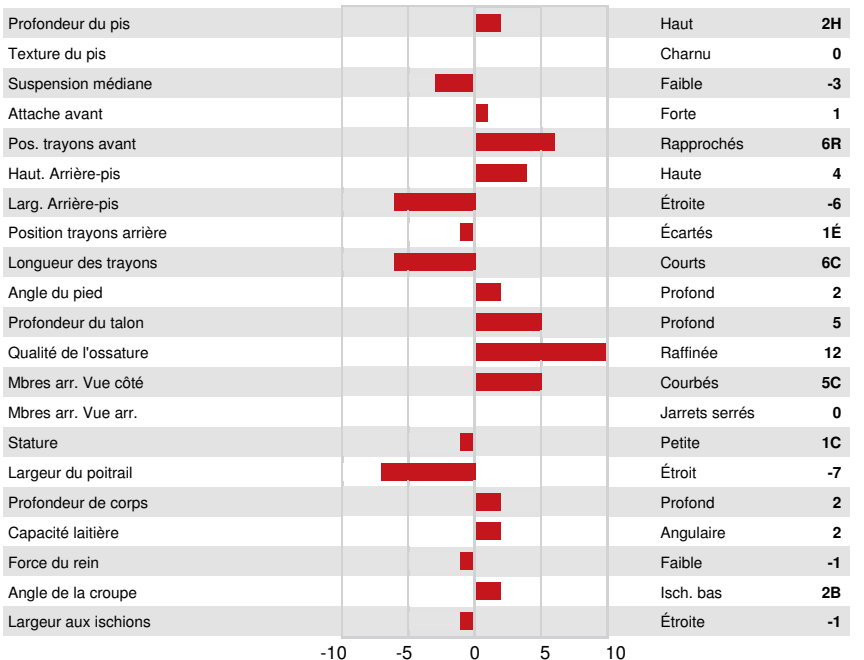

WESTCOAST SWINGMAN RED
MIDAS-TOUCH AIRAINE-RED VG-86-3YR-USA
MR DG-TM KING BAILEY *RC
MIDAS-TOUCH ARIANA-RED VG-88-3YR-USA
OCD MCCUTCHEN DRESSER *RC
GEN-I-BEQ SNOWMAN AKILIANE VG-85-1YR-CAN 3*

GMACE LPI +3100 PRO$ 1214

VG-CAN DPF MFF BLF CNF XIF BYF MWF CVF HH1F HH2F HH3F HH4F HH5F HH6F HCDF HMWF

Nom #: HO840M3202768389 aAa: 231465 DMS: 123,135
Né le: 03/23/2019 Caséine kappa: AA Caséine bêta: A1A2

PRODUCTION		48 Troupeaux 89 Filles 91% Fiab			GMACE 24*APR
Lait kg	-227	Gras kg	51	Gras %	+0.54
Protéine kg	16	Protéine %	+0.20		
Efficiéce de l'alimentation	107	BMC	99	Efficiéce du méthane	97

SANTÉ ET REPRODUCTION		Immunité 103
Durée de vie	107	Immunité des veaux 104
SCS	104	Aptitude au vêlage 103
Fertilité des filles	98	Aptitude des filles au vêlage 102
Condition de chair	91	Vitesse de traite 101
Résistance à la mammite	107	Tempérament 98
Persistance de lactation	107	Résistance aux maladies métaboliques 107

CONFORMATION		14 Troupeaux 25 Filles 88% Fiab	GEVB 24*APR
Conformation	2	Puissance laitière	-2
Système mammaire	-1	Croupe	0
Pieds et membres	9		

GEN-I-BEQ SNOWMAN AKILIANE
THIRD DAM