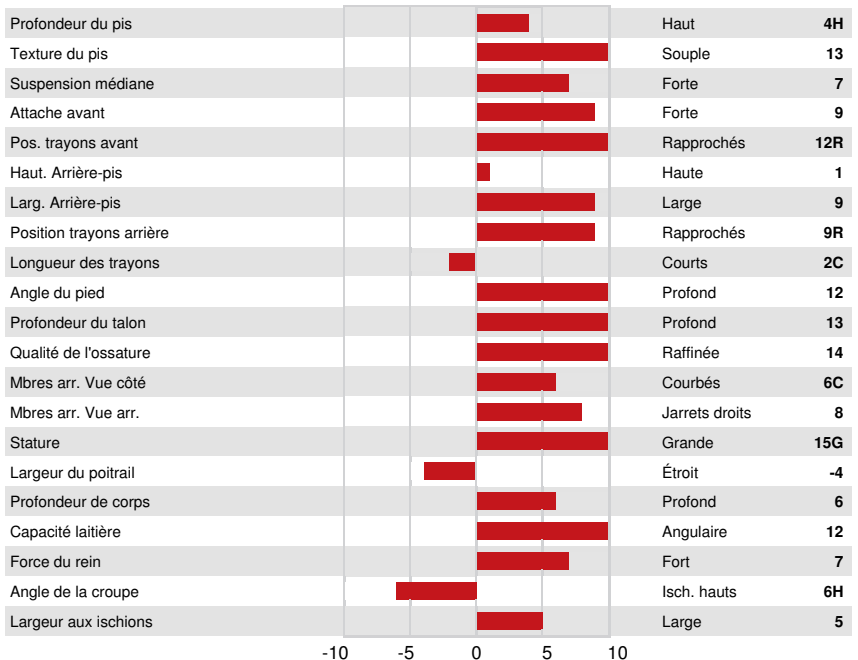

OH-RIVER-SYC CRUSHABULL
BRABANTDALE RAMBO ANGELFACE VG-85-2YR-CAN
OCD KINGBOY RAMBO
BLONDIN MCCUTCHEN ANGELICA VG-85-2YR-CAN 12*
DE-SU BKM MCCUTCHEN 1174
RWM SNOW ANGEL VG-87-5YR-CAN 3*

GLPI +2746 PRO$ 533

DPF RDF BLF CNF BYF MWF CVF HH1F HH2F HH3F HH4F HH5C HH6F HCDF HMWF

Nom #: HOCANM42002534 aAa: 312564 DMS: 126,561
Né le: 12/09/2018 Caséine kappa: AB Caséine bêta: A2A2

PRODUCTION		356 Troupeaux	602 Filles	97% Fiab	GEBV 24* APR				
Lait kg	1587	Gras kg	8	Gras %	-0.42	Protéine kg	33	Protéine %	-0.16
Efficiéce de l'alimentation	97	BMC	92	Efficiéce du méthane	98				

Moyenne des filles Lait **13,685 kg** Gras **527 kg** Protéine **433 kg**

SANTÉ ET REPRODUCTION		Immunité 90	
Durée de vie	94	Immunité des veaux	103
SCS	94	Aptitude au vêlage	96
Fertilité des filles	92	Aptitude des filles au vêlage	101
Condition de chair	91	Vitesse de traite	104
Résistance à la mammite	92	Tempérament	102
Persistance de lactation	98	Résistance aux maladies métaboliques	91

CONFORMATION		246 Troupeaux	384 Filles	95% Fiab	GEBV 24* APR	
Conformation	10	Puissance laitière	5			
Système mammaire	8	Croupe	2			
Pieds et membres	10	BP ou meilleur %	87			

CLOVIS ALLEYOOP INDIANA
DAUGHTER