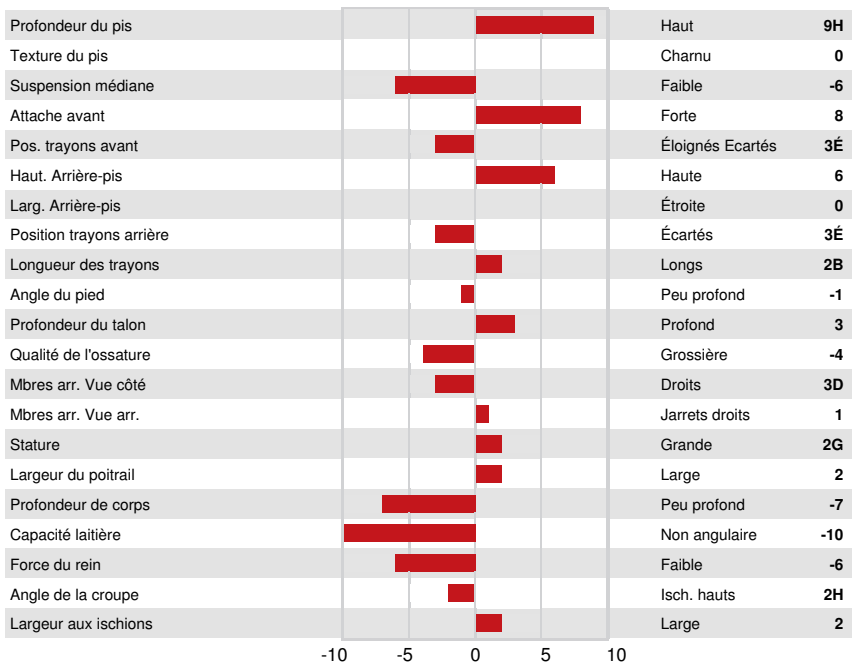

SANDY-VALLEY CHALLENGER
SIEMERS GRT PARINI 28262 EX-90-3YR-USA
PROGENESIS GRANITE
SIEMERS DENVER PARINI VG-85-2YR-USA GMD DOM
MR MOGUL DENVER 1426
QUALITY TANGO PARIS VG-86-2YR-USA

GMACE LPI +3298 PRO$ 2096

VG-CAN DPF RDF BLF CNF BYF MWF CVF HH1F HH2F HH3F HH4F HH5F HH6F HCDF HMWF

Nom #: HO840M3143986192 aAa: 423651 DMS: 246,126
Né le: 03/17/2019 Caséine kappa: BE Caséine bêta: A1A2

PRODUCTION		51 Troupeaux 235 Filles 92% Fiab			GMACE 24*APR
Lait kg	318	Gras kg	80	Gras %	+0.58
Protéine kg	39	Protéine %	+0.25		
Efficiéce de l'alimentation	102	BMC	97	Efficiéce du méthane	102

SANTÉ ET REPRODUCTION		Immunité	100
Durée de vie	103	Immunité des veaux	101
SCS	103	Aptitude au vêlage	102
Fertilité des filles	106	Aptitude des filles au vêlage	103
Condition de chair	109	Vitesse de traite	103
Résistance à la mammite	102	Tempérament	101
Persistance de lactation	95	Résistance aux maladies métaboliques	104

CONFORMATION		14 Troupeaux 32 Filles 86% Fiab		GMACE 24*APR
Conformation	1	Puissance laitière	-7	
Système mammaire	6	Croupe	-4	
Pieds et membres	-3			

SIEMERS GRT PARINI 28262
DAM