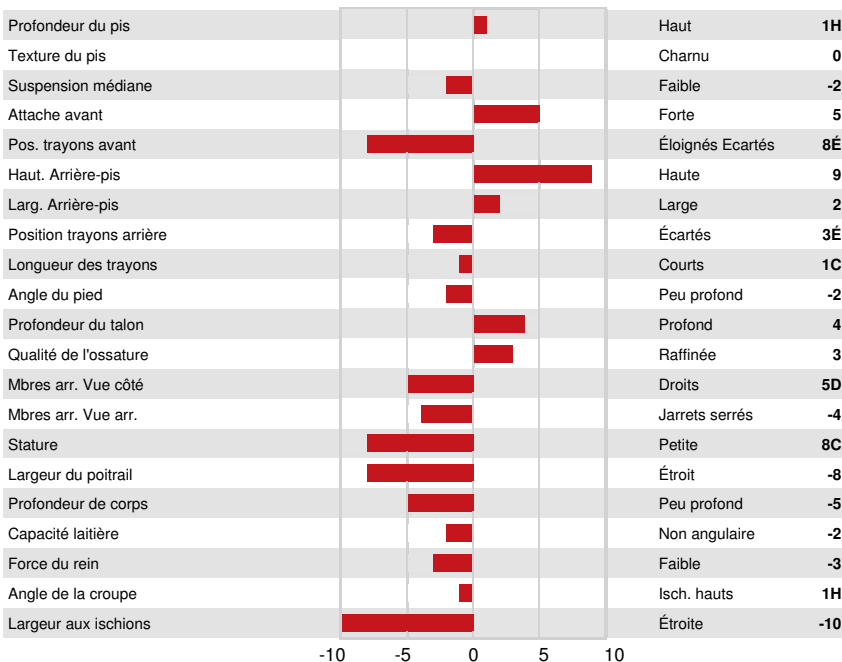

CONFORMATION GPA 24* APR

	G Troupeaux	G Filles	81% Fiab	
Conformation		1	Puissance laitière	-7
Système mammaire		6	Croupe	-6
Pieds et membres		-1		

GRANDEUR GW TRILLIAN
FIFTH DAM