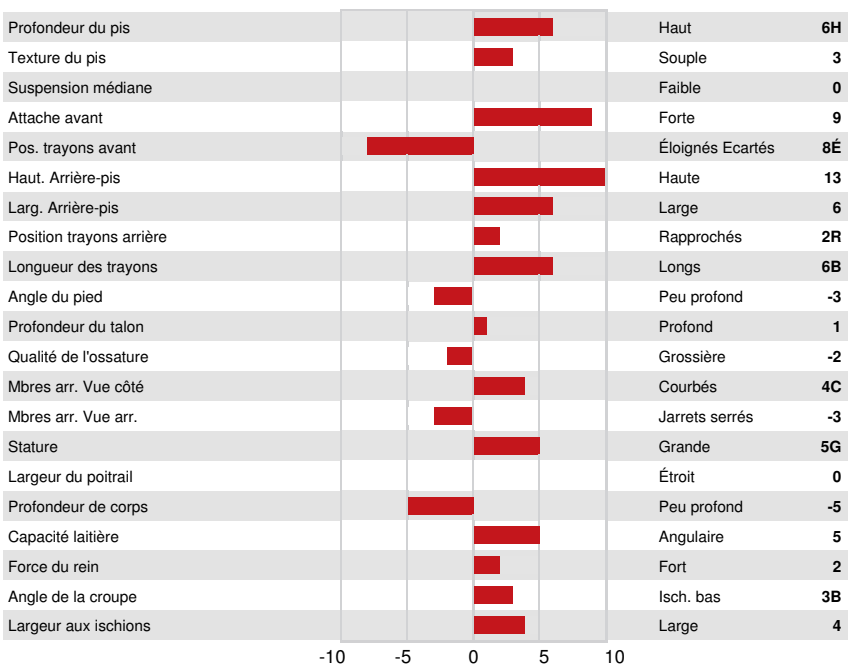

SANDY-VALLEY CHALLENGER
OCD BURLEY FRANCES 41330 EX-90-4YR-USA
PINE-TREE BURLEY
OCD DELTA FRANCES 34899 EX-90-4YR-USA DOM
MR MOGUL DELTA 1427
OCD NUMEROUNO FRANCES 2N VG-85-5YR-USA DOM

GLPI +3323 PRO$ 1856

VG-CAN DPF RDF BLF CNF BYF MWC CVF HH1F HH2F HH3F HH4F HH5F HH6F HCDF HMWC

Nom #: HO840M3199701925 aAa: 234156 DMS: 456,345
Né le: 12/14/2018 Caséine kappa: BE Caséine bêta: A1A2

PRODUCTION		133 Troupeaux	285 Filles	95% Fiab	GEBV 24*APR				
Lait kg	444	Gras kg	79	Gras %	+0.51	Protéine kg	47	Protéine %	+0.25
Efficiéce de l'alimentation	96	BMC	98	Efficiéce du méthane	101				

Moyenne des filles Lait 12,508 kg Gras 527 kg Protéine 413 kg

SANTÉ ET REPRODUCTION		Immunité	101
Durée de vie	103	Immunité des veaux	100
SCS	101	Aptitude au vêlage	96
Fertilité des filles	100	Aptitude des filles au vêlage	106
Condition de chair	98	Vitesse de traite	99
Résistance à la mammite	103	Tempérament	102
Persistance de lactation	95	Résistance aux maladies métaboliques	104

CONFORMATION		99 Troupeaux	192 Filles	92% Fiab	GEBV 24*APR	
Conformation	7	Puissance laitière	2			
Système mammaire	10	Croupe	4			
Pieds et membres	-3	BP ou meilleur %	69			

OCD BURLEY FRANCES 41330

DAM