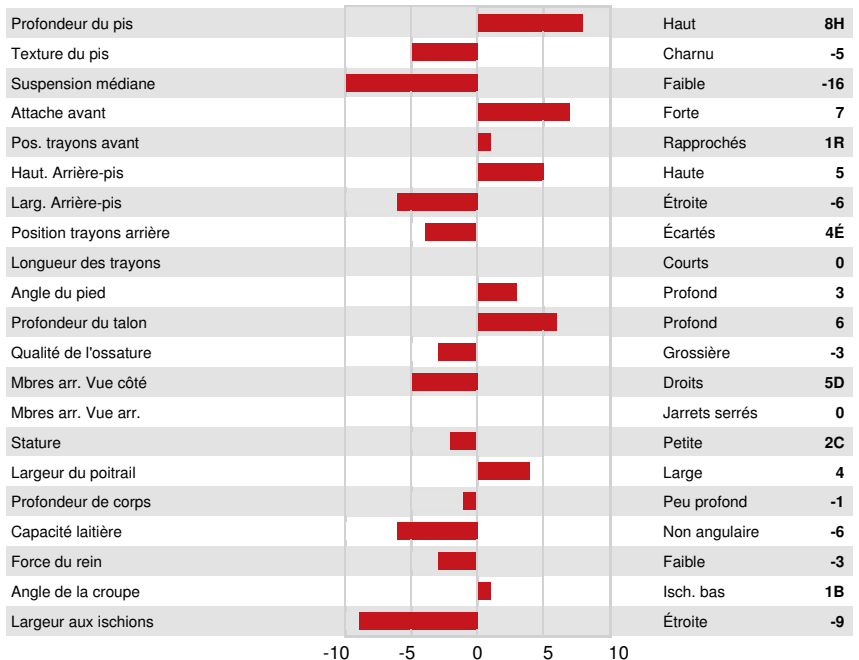

PROGENESIS POSITIVE
WESTCOAST FORTUNE SKYLA
PROGENESIS FORTUNE
MS SOFIAS DELTA SKY VG-85-3YR-CAN 2*
MR MOGUL DELTA 1427
SNOWBIZ SYMPATICO SOFIA VG-85-2YR-USA 1*

GLPI +2957 PRO$ 1128
DPF RDC BLF CNF BYF MWF CVF HH1F HH2F HH3F HH4F HH5F HH6F HCDF HMWF

Nom #: HOCANM13127784 aAa: 234156 DMS: 345,135
Né le: 11/05/2018 Caséine kappa: AB Caséine bêta: A2A2

PRODUCTION		629 Troupeaux	1514 Filles	99% Fiab	GEBV 24* APR				
Lait kg	722	Gras kg	34	Gras %	+0.05	Protéine kg	24	Protéine %	0.00
Efficiéce de l'alimentation	97	BMC	100	Efficiéce du méthane	102				

Moyenne des filles Lait **12,623 kg** Gras **516 kg** Protéine **414 kg**

SANTÉ ET REPRODUCTION		Immunité	93
Durée de vie	105	Immunité des veaux	90
SCS	108	Aptitude au vêlage	107
Fertilité des filles	101	Aptitude des filles au vêlage	104
Condition de chair	106	Vitesse de traite	98
Résistance à la mammite	109	Tempérament	94
Persistance de lactation	104	Résistance aux maladies métaboliques	103

CONFORMATION		568 Troupeaux	1267 Filles	98% Fiab	GEBV 24* APR	
Conformation	0	Puissance laitière	-2			
Système mammaire	1	Croupe	-3			
Pieds et membres	2	BP ou meilleur %	66			

GEN-I-BEQ SNOWMAN SUMMER
FOURTH DAM