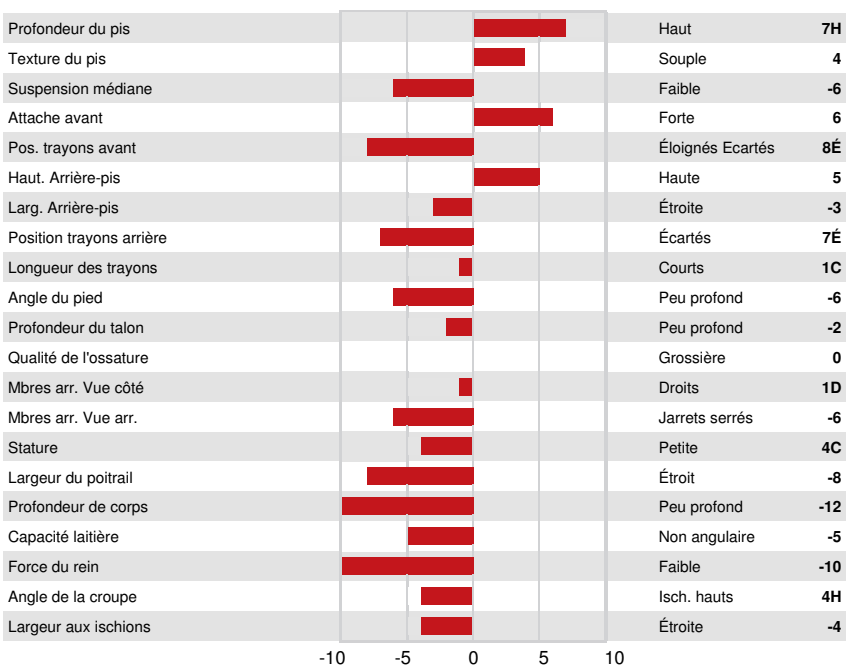

RICHMOND-FD S BARBARA
THIRD DAM