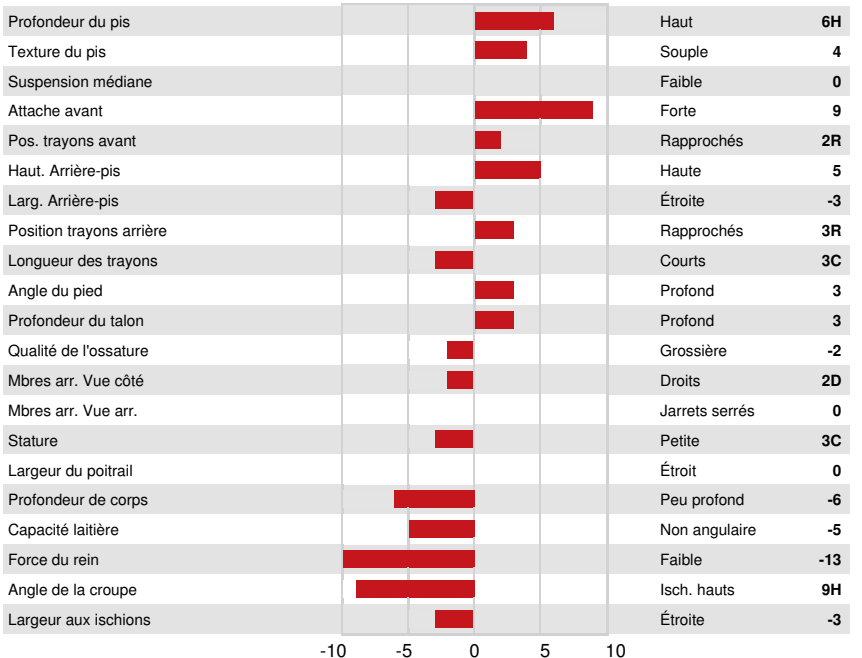

SANDY-VALLEY CHALLENGER
OCD LEGENDARY RAE EX-90-6YR-CAN
WELCOME LEGENDARY 2870
OCD DELTA RAE 4278 VG-85-2YR-USA
MR MOGUL DELTA 1427
EDG RUBY UNO RAE EX-91-4YR-USA DOM

GPA LPI +3281 PRO$ 1796

DPF RDF BLF CNF BYF MWF CVF HH1F HH2F HH3F HH4F HH5C HH6F HDCF HMWF

Nom #: HOCANM13227668 aAa: 432516 DMS: 561,456
Né le: 10/09/2018 Caséine kappa: AB Caséine bêta: A2A2

PRODUCTION			G Troupeaux	G Filles	84% Fiab	GPA 24* APR	
Lait kg	Gras kg	Gras %				Protéine kg	Protéine %
-863	66	+0.87				21	+0.41
Efficiéce de l'alimentation	BMC	Efficiéce du méthane					
99	101	101					

SANTÉ ET REPRODUCTION			Immunité	103
Durée de vie	107	Immunité des veaux	97	
SCS	105	Aptitude au vêlage	100	
Fertilité des filles	108	Aptitude des filles au vêlage	106	
Condition de chair	104	Vitesse de traite	101	
Résistance à la mammite	106	Tempérament	99	
Persistance de lactation	99	Résistance aux maladies métaboliques	106	

CONFORMATION			G Troupeaux	G Filles	81% Fiab	GPA 24* APR	
Conformation	1	Puissance laitière				-5	
Système mammaire	7	Croupe				-12	
Pieds et membres	-2						

OCD LEGENDARY RAE
DAM