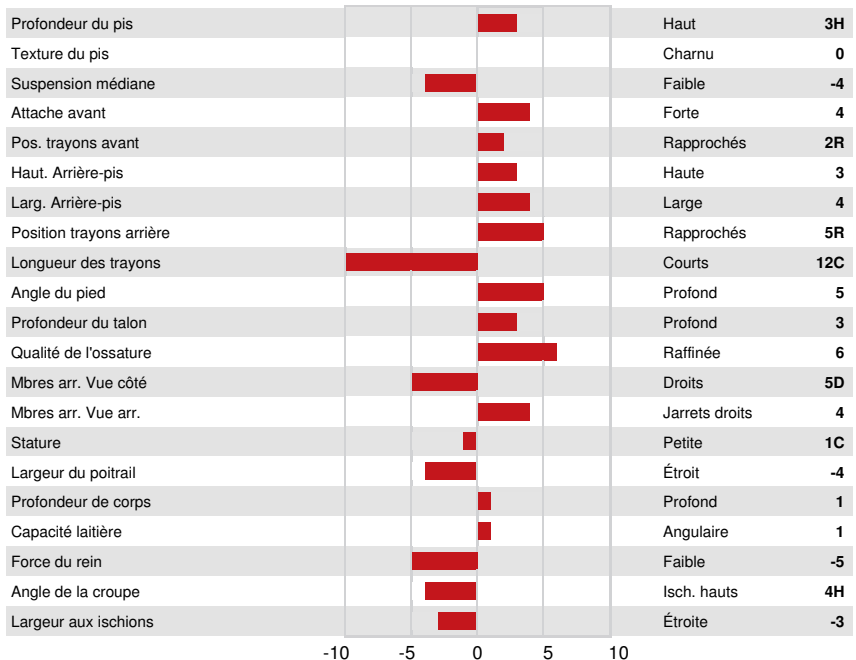

Moyenne des filles Lait **11,566 kg** Gras **515 kg** Protéine **391 kg**

SANTÉ ET REPRODUCTION

Immunité 107

Durée de vie	102	Immunité des veaux	98
SCS	104	Aptitude au vêlage	104
Fertilité des filles	95	Aptitude des filles au vêlage	104
Condition de chair	98	Vitesse de traite	98
Résistance à la mammite	105	Tempérament	107
Persistance de lactation	102	Résistance aux maladies métaboliques	103

CONFORMATION

61 Troupeaux 98 Filles 91% Fiab

GEBV 24* APR

Conformation	0	Puissance laitière	-2
Système mammaire	-1	Croupe	-5
Pieds et membres	6	BP ou meilleur %	56

LARCREST CALE
FOURTH DAM

LARCREST CALE
FOURTH DAM

LARCREST CRIMSON
FIFTH DAM