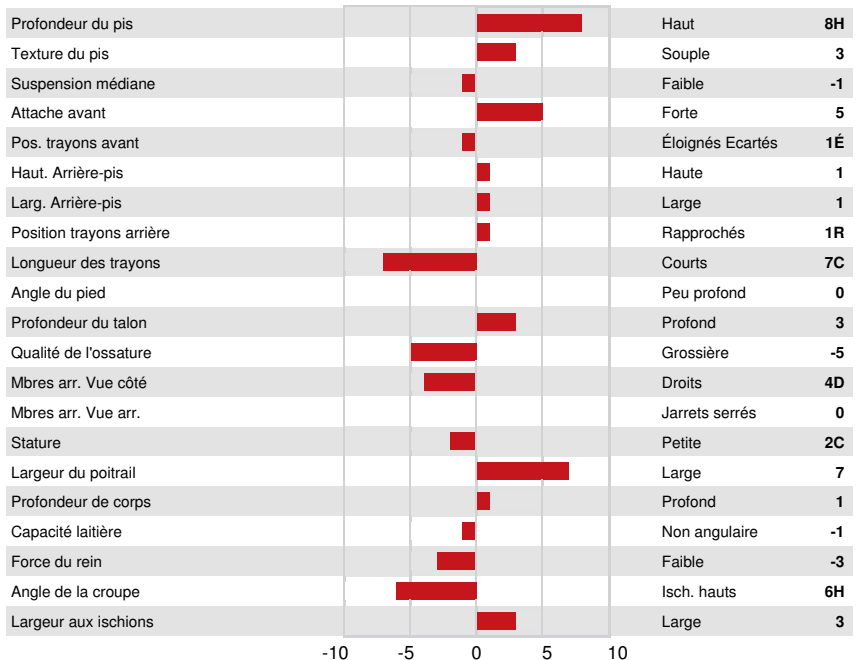

SILVERRIDGE V IMAX
BOLDI V JEDI AVA GP-82-2YR-CAN
S-S-I MONTROSS JEDI
BOLDI V DAVINCI ARYA VG-85-3YR-CAN 2*
DE-SU MG DAVINCI 11288
VELTHUIS SUPERSONIC ALYSSA VG-87-2YR-CAN 9*

GPA LPI +3336 PRO$ 1949
DPF RDF BLF CNF BYF MWF CVF HH1F HH2F HH3F HH4F HH5F HH6F HCDF HMWF

Nom #: HOCANM13153806 aAa: 543126 DMS: 345,456
Né le: 06/02/2018 Caséine kappa: AA Caséine bêta: A1A1

PRODUCTION		G Troupeaux	G Filles	86% Fiab	GPA 24* APR				
Lait kg	718	Gras kg	54	Gras %	+0.25	Protéine kg	34	Protéine %	+0.09
Efficienc de l'alimentation	108	BMC	95	Efficienc du méthane	97				

SANTÉ ET REPRODUCTION		Immunité	96
Durée de vie	108	Immunité des veaux	92
SCS	104	Aptitude au vêlage	103
Fertilité des filles	106	Aptitude des filles au vêlage	105
Condition de chair	104	Vitesse de traite	105
Résistance à la mammite	102	Tempérament	98
Persistance de lactation	107	Résistance aux maladies métaboliques	102

CONFORMATION		G Troupeaux	G Filles	84% Fiab	GPA 24* APR	
Conformation	2	Puissance laitière	4			
Système mammaire	3	Croupe	-3			
Pieds et membres	0					

VELTHUIS SUPERSONIC ALYSSA
THIRD DAM