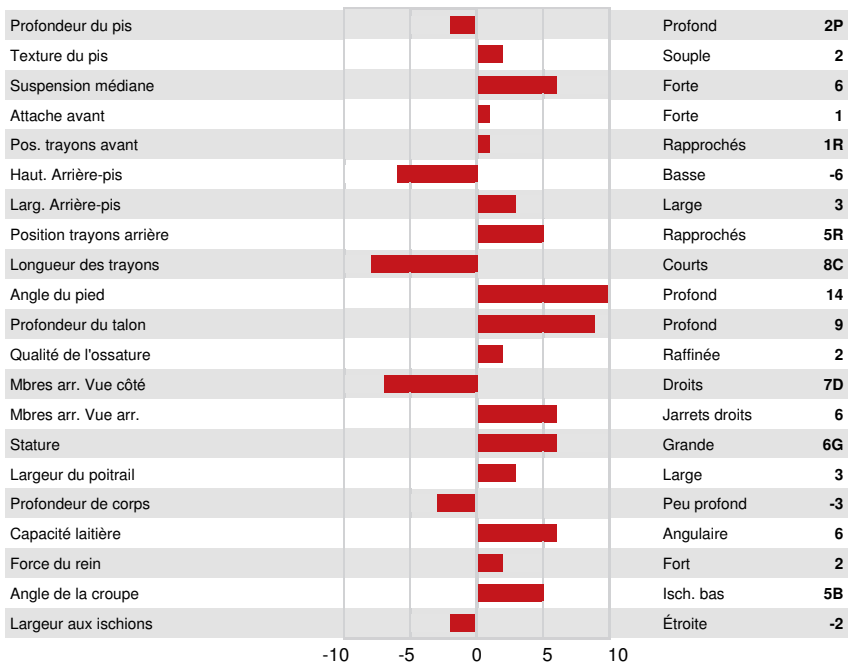

PROGENESIS FABULOUS
PROGENESIS EXPRESSO PEONY 5*
S-S-I ERASER P EXPRESSO
SYNERGY RUBICON PERFECT GP-84-2YR-USA 9*
EDG RUBICON
SYNERGY UNO POT O GOLD VG-88-8YR-USA

GLPI +3507 PRO$ 2444

DPF RDF BLF CNF BYF MWF CVF HH1F HH2F HH3F HH4F HH5F HH6F HCDF HMWF

Nom #: HOCANM13227485 aAa: 324165 DMS: 561,135
Né le: 08/20/2018 Caséine kappa: BB Caséine bêta: A2A2

PRODUCTION 59 Troupeaux 108 Filles 94% Fiab GEBV 24* APR

Lait kg 2115	Gras kg 98	Gras % +0.13	Protéine kg 86	Protéine % +0.10
Efficiéncia de l'alimentation 101	BMC 96	Efficiéncia du méthane 97		

Moyenne des filles Lait 13,245 kg Gras 553 kg Protéine 437 kg

SANTÉ ET REPRODUCTION Immunité 97

Durée de vie	101	Immunité des veaux	96
SCS	104	Aptitude au vêlage	102
Fertilité des filles	101	Aptitude des filles au vêlage	106
Condition de chair	103	Vitesse de traite	90
Résistance à la mammité	102	Tempérament	101
Persistance de lactation	107	Résistance aux maladies métaboliques	98

CONFORMATION 47 Troupeaux 80 Filles 90% Fiab GEBV 24* APR

Conformation	2	Puissance laitière	4
Système mammaire	-3	Croupe	4
Pieds et membres	8	BP ou meilleur %	64

SYNERGY UNO POT O GOLD
THIRD DAM