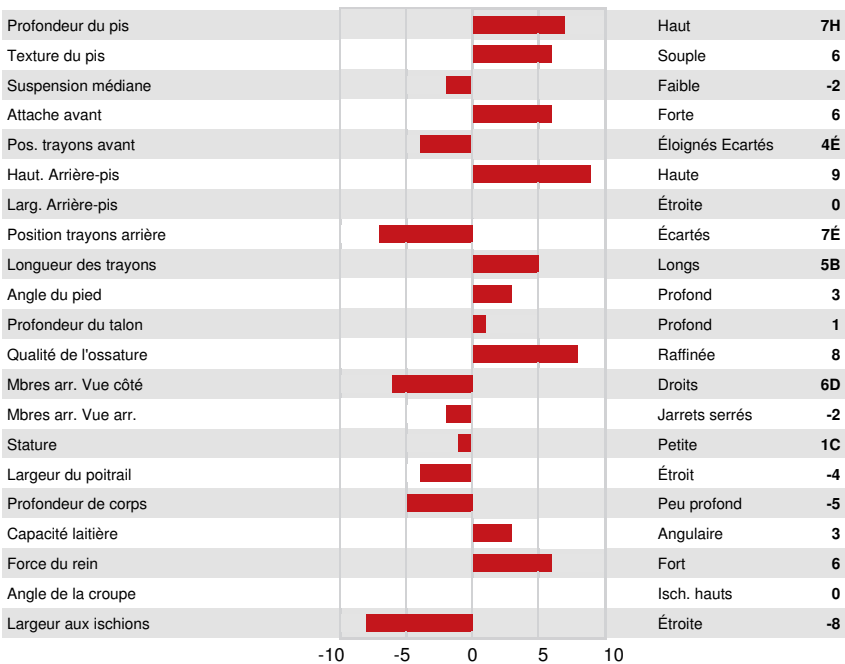

PROGENESIS FABULOUS
BGP MODESTY INDEPENDENCE
BACON-HILL PETY MODESTY
VIEW-HOME MRDIAN IOWA VG-87-8YR-CAN DOM 8*
SULLY HART MERIDIAN
PINE-TREE 2149ROBST 4846 VG-87-7YR-USA DOM 3*

GMACE LPI +3131 PRO$ 1340

DPF RDF BLF CNF XIF BYF MWF CVF HH1F HH2F HH3F HH4F HH5F HH6F HCDF HMWF

Nom #: HOCANM13024926 aAa: 231456 DMS: 234,123
Né le: 04/15/2018 Caséine kappa: BB Caséine bêta: A1A2

PRODUCTION		12 Troupeaux	89 Filles	90% Fiab	GMACE 24* APR				
Lait kg	764	Gras kg	51	Gras %	+0.19	Protéine kg	43	Protéine %	+0.13
Efficiéce de l'alimentation	96	BMC	99	Efficiéce du méthane	92				

SANTÉ ET REPRODUCTION		Immunité 99	
Durée de vie	103	Immunité des veaux	98
SCS	99	Aptitude au vêlage	106
Fertilité des filles	97	Aptitude des filles au vêlage	107
Condition de chair	96	Vitesse de traite	96
Résistance à la mammite	100	Tempérament	98
Persistance de lactation	104	Résistance aux maladies métaboliques	100

CONFORMATION		11 Troupeaux	93 Filles	87% Fiab	GMACE 24* APR	
Conformation	6	Puissance laitière	1			
Système mammaire	9	Croupe	-3			
Pieds et membres	0					

PINE-TREE 2149ROBST 4846
THIRD DAM