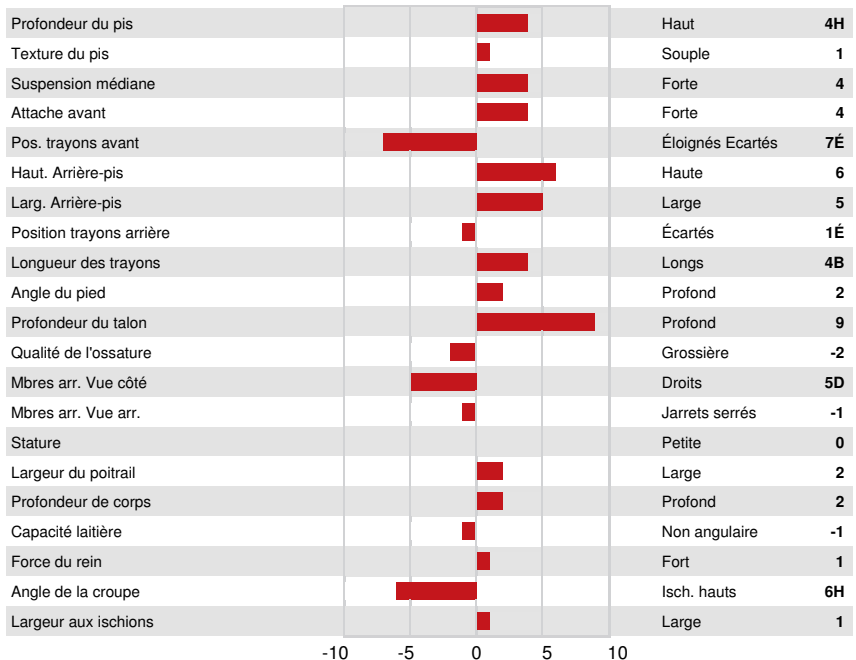

PROGENESIS TOPNOTCH
SANDY-VALLEY SPK CALYPSO VG-85-2YR-USA
WEBB-VUE SPARK 2060
SANDY-VALLEY MG CALAMITY EX-92-4YR-USA
MOUNTFIELD SSI DCY MOGUL
LARCREST CALIA VG-86-2YR-USA

GPA LPI +3175 PRO$ 1587

DPF RDF BLF CNF BYF MWF CVF HH1F HH2C HH3F HH4F HH5C HH6F HCDF HMWF

Nom #: HO840M3148929083 aAa: 432516 DMS: 234,345
Né le: 06/01/2018 Caséine kappa: BB Caséine bêta: A1A2

PRODUCTION		G Troupeaux	G Filles	85% Fiab	GPA 24* APR				
Lait kg	362	Gras kg	37	Gras %	+0.21	Protéine kg	41	Protéine %	+0.24
Efficiéce de l'alimentation	98	BMC	98	Efficiéce du méthane	99				

SANTÉ ET REPRODUCTION		Immunité	115
Durée de vie	108	Immunité des veaux	106
SCS	111	Aptitude au vêlage	103
Fertilité des filles	97	Aptitude des filles au vêlage	106
Condition de chair	104	Vitesse de traite	94
Résistance à la mammite	111	Tempérament	98
Persistéce de lactation	98	Résistance aux maladies métaboliques	106

CONFORMATION		G Troupeaux	G Filles	82% Fiab	GPA 24* APR	
Conformation	5	Puissance laitière	2			
Système mammaire	7	Croupe	-2			
Pieds et membres	0					

SANDY-VALLEY MG CALAMITY
GRANDDAM