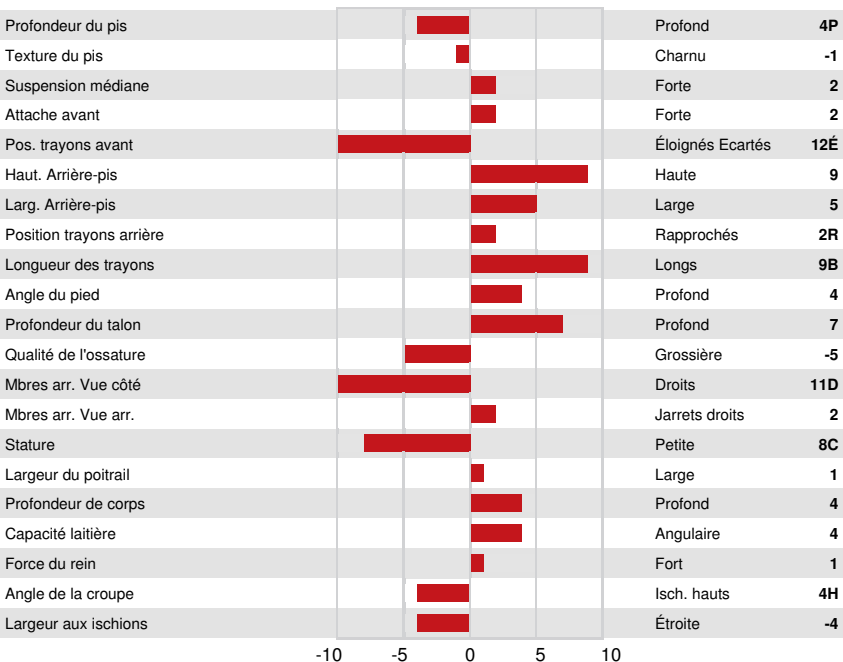

MS C-HAVEN OMAN KOOL
 FOURTH DAM

SANTÉ ET REPRODUCTION **Immunité 106**

Durée de vie	109	Immunité des veaux	103
SCS	107	Aptitude au vêlage	104
Fertilité des filles	100	Aptitude des filles au vêlage	101
Condition de chair	102	Vitesse de traite	95
Résistance à la mammite	106	Tempérament	101
Persistance de lactation	104	Résistance aux maladies métaboliques	106

CONFORMATION 231 Troupeaux 840 Filles 89% Fiab GMACE 24* APR

Conformation	4	Puissance laitière	3
Système mammaire	6	Croupe	-3
Pieds et membres	-3		

MS C-HAVEN OMAN KOOL
 FOURTH DAM

ART-ACRES KAY721
 FIFTH DAM